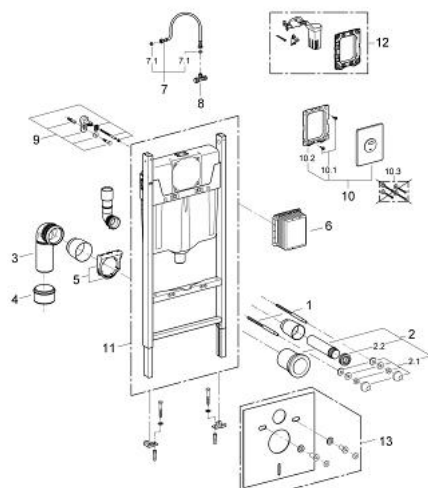

38 924 000 **SOLIDO SET 2**

DESCRIEREA PRODUSULUI

- Colour: alpine white
- accessory for set 1
- elemente de fixare
- 2 bolțuri de fixare pentru WC
- dispozitiv de fixare pentru ceramică
- cot de ieșire din PP Ø 90 mm
- adâncime ajustabilă
- reductor Ø 90/110 mm
- set alimentare și evacuare
- conexiune de ½" la alimentarea cu apă incluzând ventil în unghi integrat și furtun flexibil filetat care se montează prin împingere
- nu necesită unelte pentru instalare pentru montarea gurii de vizitare în timpul fazelor de instalare
- include placa de acționare Skate
- instalare verticală și orizontală
- 156 x 197 mm
- finisaj cromat
- fabricat din ABS
- GROHE EcoJoy tehnologie pentru reducerea consumului de apă
- 2 colțare cu material de fixare inclus

38 924 000 **SOLIDO SET 2**

PIESE DE SCHIMB , decembrie 2012 – now

- 1: șurub filetat (Spare part-nr. 4276400M)
- 2: Set WC de racord admisie și evacuare (Spare part-nr. 37311K00)
- 2.1: Dispozitiv de fixare lavoar (Spare part-nr. 43511SH0)
- 2.2: Conector (Spare part-nr. 37119000)
- 3: PP-cot de ieșire DN 90 (Spare part-nr. 42327000)
- 4: Adaptor Scurgere de 4" pentru F Rapid SI (Spare part-nr. 42242000)
- 5: Suport pentru cot de ieșire (Spare part-nr. 42243000)
- 6: Puț de vizitare (Spare part-nr. 66791000)
- 7: Țeavă (Spare part-nr. 42233000)
- 7.1: Disc de etanșare (Spare part-nr. 0319100M)
- 8: Robinet cu ventil de colț (Spare part-nr. 43821000)
- 9: Suport de perete (Spare part-nr. 3855800M)
- 10: Placă de acționare (Spare part-nr. 38862SH0)
- 10.1: șurub (Spare part-nr. 6636200M)
- 10.2: Cadru de montaj (Spare part-nr. 43207000)
- 10.3: Set de fixare (Spare part-nr. 4308500M)*
- 11: Set 1 (Spare part-nr. 38923000)*
- 12: Set retro-fit (Spare part-nr. 38796000)*