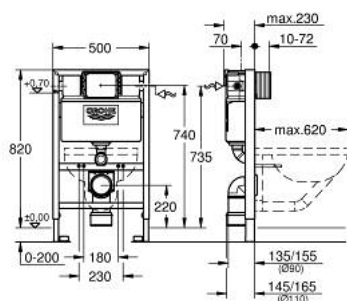

38 948 000 **RAPID SL 2-IN-1 SET FOR WC, 0.82 M INSTALLATION HEIGHT**

DESCRIEREA PRODUSULUI

- cu rezervor de apă de 6-9 litri
- compus din:
 - Rapid SL element for WC (38 526 000)
 - Suport de perete (38 558 00M)