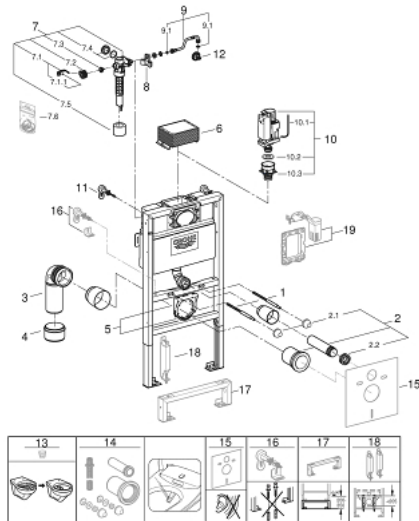

38 948 000 RAPID SL 2-IN-1 SET FOR WC, 0.82 M INSTALLATION HEIGHT

PIESE DE SCHIMB , noiembrie 2021 – now

1. 1: șurub filetat (Spare part-nr. 4276400M)
   - 2: Set WC de racord admisie și evacuare (Spare part-nr. 37311K00)
   - 2.1: Dispozitiv de fixare lavoar (Spare part-nr. 43511SH0)
   - 2.2: Conector (Spare part-nr. 37119000)
   - 3: PP-cot de ieșire DN 90 (Spare part-nr. 42327000)
   - 4: Adaptor Scurgere de 4" pentru F Rapid SL (Spare part-nr. 42242000)
   - 5: Suport pentru cot de ieșire (Spare part-nr. 42243000)
   - 6: Puț de vizitare pentru rezervor de apă (Spare part-nr. 42326000)
   - 7: Vană de umplere (Spare part-nr. 37095000)
   - 7.1: Braț (Spare part-nr. 43734000)
   - 7.1.1: etanșare (Spare part-nr. 4377000M)
   - 7.2: Cap de ventil (Spare part-nr. 43536000)
   - 7.3: Membrană (Spare part-nr. 4375800M)
   - 7.4: piuliță olandeză (Spare part-nr. 43735000)
   - 7.5: FLOTOR Ventil, 5 buc. (Spare part-nr. 4379100M)
   - 7.6: Set sigilii (Spare part-nr. 43722000)*
   - 8: Dispozitiv de susținere (Spare part-nr. 42195000)
   - 9: Manșon de preaplin (Spare part-nr. 43325000)
   - 9.1: Disc de etanșare (Spare part-nr. 0319100M)
   - 10: AV1 complet (Spare part-nr. 42314000)
   - 10.1: furtun pneumatic (Spare part-nr. 42319000)
   - 10.2: etanșare (Spare part-nr. 42310000)
   - 10.3: Scaun de ventil pentru GD2 (Spare part-nr. 42315000)
   - 11: Suport de perete (Spare part-nr. 3855800M)
   - 12: Water connection (Spare part-nr. 48561000)
   - 13: Restrictor de debit (Spare part-nr. 42300000)*
   - 14: Set instalare retrofit pentru vasele de toaletă cu funcție de bideu Sensia Are na și IGS (Spare part-nr. 40899000)*
   - 15: Set pentru protecție anti zgomot (Spare part-nr. 37131000)*
   - 16: Xtra wall brackets, flexible plating (Spare part-nr. 38733000)*
   - 17: Prelungire (Spare part-nr. 38629000)*
   - 18: Accesorii (Spare part-nr. 38779000)*
   - 19: Set retro-fit (Spare part-nr. 38796000)*
2. Optional accessories