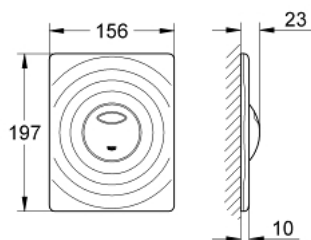

38 963 000 WAVE PLACĂ DE ACȚIONARE

DESCRIEREA PRODUSULUI

- Colour: cromat
- pentru acționare cu dublă spălare sau start & stop
- pentru ventil de evacuare pneumatic
- instalare verticală și orizontală
- 156 x 197 mm
- fabricat din ABS
- suprafață GROHE LongLife

38 963 000 WAVE PLACĂ DE ACȚIONARE

PIESE DE SCHIMB , mai 2011 – now

- 1: Set de fixare (Spare part-nr. 4215800M)
- 2: Cadru de montaj (Spare part-nr. 43207000)
- 3: Set de fixare (Spare part-nr. 4308500M)*