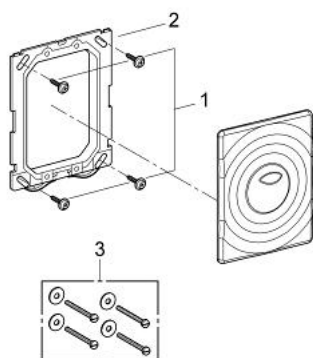

38 963 000 WAVE PLACĂ DE ACȚIONARE

DESCRIEREA PRODUSULUI

- Colour: cromat
- pentru acționare cu dublă spălare sau start & stop
- pentru ventil de evacuare pneumatic
- instalare verticală și orizontală
- 156 x 197 mm
- fabricat din ABS
- suprafață GROHE LongLife

38 963 000 WAVE PLACĂ DE ACȚIONARE

PIESE DE SCHIMB , mai 2011 – now

- 1: Set de fixare (Spare part-nr. 4215800M)
- 2: Cadru de montaj (Spare part-nr. 43207000)
- 3: Set de fixare (Spare part-nr. 4308500M)*