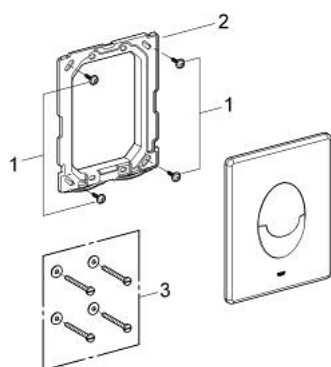

38 964 000 START PLACĂ DE ACȚIONARE

PIESE DE SCHIMB , mai 2011 – now

1: șurub (Spare part-nr. 6636200M)

2: Cadru de montaj (Spare part-nr. 43207000)

3: Set de fixare (Spare part-nr. 4308500M)*

* Optional accessories