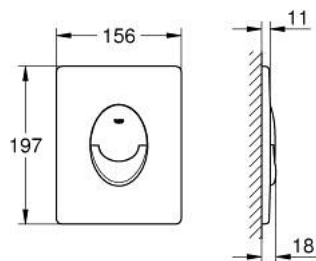

### DESCRIEREA PRODUSULUI

- Colour: cromat
- pentru acționare cu dublă spălare sau start & stop
- pentru ventil de evacuare pneumatic
- instalare verticală
- 156 x 197 mm
- fabricat din ABS
- suprafață GROHE LongLife