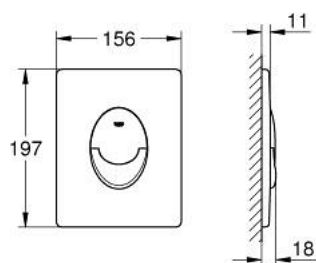

38 964 243 0 **START PLACĂ DE ACȚIONARE**

DESCRIEREA PRODUSULUI

- Colour: matte black
- pentru acționare cu dublă spălare sau start & stop
- pentru ventil de evacuare pneumatic
- instalare verticală
- 156 x 197 mm
- fabricat din ABS

38 964 243 0 **START PLACĂ DE ACȚIONARE**

PIESE DE SCHIMB , mai 2011 – now

1: șurub (Spare part-nr. 6636200M)

2: Cadru de montaj (Spare part-nr. 43207000)

3: Set de fixare (Spare part-nr. 4308500M)*

* Optional accessories