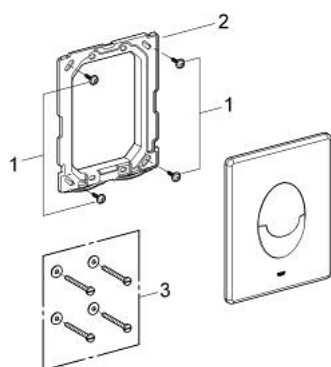

38 964 243 0 **START PLACĂ DE ACȚIONARE**

DESCRIEREA PRODUSULUI

- Colour: matte black
- pentru acționare cu dublă spălare sau start & stop
- pentru ventil de evacuare pneumatic
- instalare verticală
- 156 x 197 mm
- fabricat din ABS

38 964 243 0 **START PLACĂ DE ACȚIONARE**

PIESE DE SCHIMB , mai 2011 – now

1: șurub (Spare part-nr. 6636200M)

2: Cadru de montaj (Spare part-nr. 43207000)

3: Set de fixare (Spare part-nr. 4308500M)*

* Optional accessories