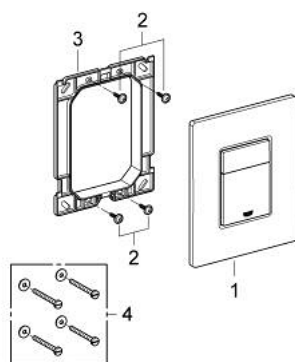

38 966 000 **EVEN PLACĂ DE ACȚIONARE**

PIESE DE SCHIMB , mai 2011 – now

1: placă cu acționare de sus vs. buton de acționare (Spare part-nr. 42371000)

2: șurub (Spare part-nr. 6636200M)

3: Cadru de montaj (Spare part-nr. 43207000)

4: Set de fixare (Spare part-nr. 4308500M)*

* Optional accessories