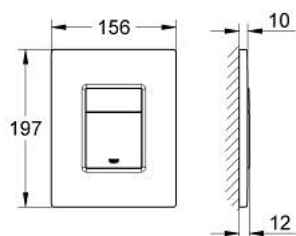

### DESCRIEREA PRODUSULUI

- Colour: cromat
- pentru acționare cu dublă spălare sau start & stop
- pentru ventil de evacuare pneumatic AV1
- instalare verticală și orizontală
- 156 x 197 mm
- fabricat din ABS
- suprafață GROHE LongLife