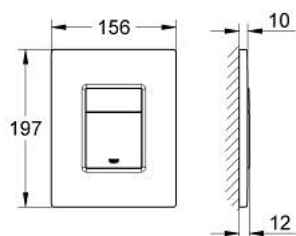

### DESCRIEREA PRODUSULUI

- Colour: matte black
- pentru acționare cu dublă spălare sau start & stop
- pentru ventil de evacuare pneumatic AV1
- instalare verticală și orizontală
- 156 x 197 mm
- fabricat din ABS