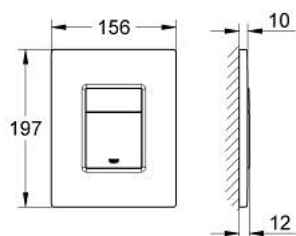

38 966 SH0 **EVEN** PLACĂ DE ACȚIONARE

DESCRIEREA PRODUSULUI

- Colour: alpine white
- pentru acționare cu dublă spălare sau start & stop
- pentru ventil de evacuare pneumatic AV1
- instalare verticală și orizontală
- 156 x 197 mm
- fabricat din ABS

38 966 SH0 EVEN PLACĂ DE ACȚIONARE

PIESE DE SCHIMB , mai 2011 – now

1: placă cu acționare de sus vs. buton de acționare (Spare part-nr. 42371SH0)

2: șurub (Spare part-nr. 6636200M)

3: Cadru de montaj (Spare part-nr. 43207000)