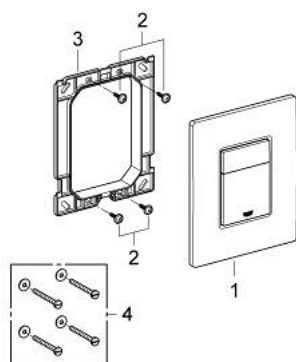

38 966 SH0 **EVEN** PLACĂ DE ACȚIONARE

DESCRIEREA PRODUSULUI

- Colour: alpine white
- pentru acționare cu dublă spălare sau start & stop
- pentru ventil de evacuare pneumatic AV1
- instalare verticală și orizontală
- 156 x 197 mm
- fabricat din ABS

38 966 SH0 EVEN PLACĂ DE ACȚIONARE

PIESE DE SCHIMB , mai 2011 – now

1: placă cu acționare de sus vs. buton de acționare (Spare part-nr. 42371SH0)

2: șurub (Spare part-nr. 6636200M)

3: Cadru de montaj (Spare part-nr. 43207000)