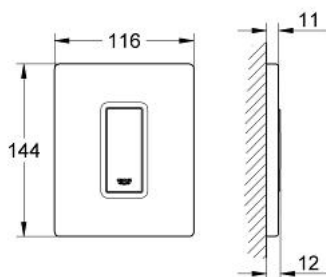

38 968 000 **EVEN** PLACĂ DE ACȚIONARE

DESCRIEREA PRODUSULUI

- Colour: cromat
- activare manuală, pentru piscoar
- set pentru instalare finală
- 116 x 144 mm
- cartuş funcțional mecanic
- presiune debit min 0.5 bar
- presiune de operare max 6 bar
- ajustabil între 1.0 - 6.0
- zgomot redus (grupa II în conformitate cu Specificațiile de Zgomot Germane)
- suprafață GROHE LongLife

38 968 000 **EVEN PLACĂ DE ACȚIONARE**

PIESE DE SCHIMB , martie 2012 – now

- 1: placă cu acționare de sus vs. buton de acționare (Spare part-nr. 42377000)
- 2: șurub (Spare part-nr. 6636200M)
- 3: Cadru de montaj (Spare part-nr. 66845000)
- 4: Cartuș (Spare part-nr. 42354000)
- 4.1: kit de etanșare (Spare part-nr. 4271500M)
- 4.2: inele (Spare part-nr. 4282000M)