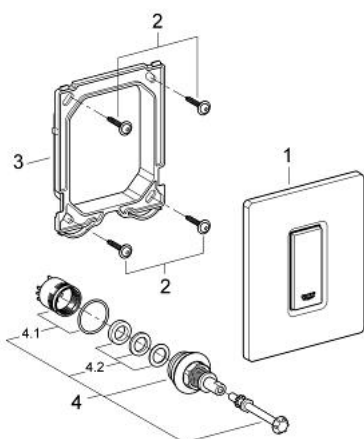

38 968 000 **EVEN** PLACĂ DE ACȚIONARE

DESCRIEREA PRODUSULUI

- Colour: cromat
- activare manuală, pentru piscoar
- set pentru instalare finală
- 116 x 144 mm
- cartuş funcțional mecanic
- presiune debit min 0.5 bar
- presiune de operare max 6 bar
- ajustabil între 1.0 - 6.0
- zgomot redus (grupa II în conformitate cu Specificațiile de Zgomot Germane)
- suprafață GROHE LongLife

38 968 000 **EVEN PLACĂ DE ACȚIONARE**

PIESE DE SCHIMB , martie 2012 – now

- 1: placă cu acționare de sus vs. buton de acționare (Spare part-nr. 42377000)
- 2: șurub (Spare part-nr. 6636200M)
- 3: Cadru de montaj (Spare part-nr. 66845000)
- 4: Cartuș (Spare part-nr. 42354000)
- 4.1: kit de etanșare (Spare part-nr. 4271500M)
- 4.2: inele (Spare part-nr. 4282000M)