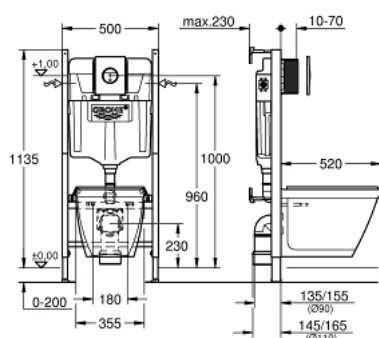

38 973 000 SOLIDO COMPACT SET 4 ÎN 1 CU CERAMICĂ

DESCRIEREA PRODUSULUI (1/2)

- Colour: cromat
- pentru rezervor GD 2
- 1.13 m înălțime de instalare
- pentru instalare pe perete sau pereți de compartimentare
- cadru de oțel, autoportant
- pentru placare uscată, complet pre-asamblat
- cu racorduri fixe
- ajustare rapidă, blocabilă
- elemente de fixare
- certificat TÜV
- 2 bolțuri de fixare pentru WC
- dispozitiv de fixare pentru ceramică
- distanța de fixare a bolțurilor 180/230 mm
- cot de ieșire Ø 90 mm
- adâncime ajustabilă
- reductor Ø 90/110 mm
- set alimentare și evacuare
- flushing cistern GD 2
- class 1, full flush 6 l according to EN997
- flushes with 3 l for small flush
- ajustat din fabrică la 6 și 3 litri
- ventil pneumatic de evacuare cu 3 moduri de operare: spălare lungă sau start/stop sau spălare scurtă
- alimentare cu apă din stânga/dreapta sau spate
- zgomot redus (grupa I în conformitate cu Specificațiile de Zgomot Germane)
- izolat împotriva condensului
- ventil în unghi ½"
- alimentare apă cu fixare conductă
- nu necesită unelte pentru instalare pentru montarea gurii de vizitare în timpul fazelor de instalare
- pentru montare verticală sau orizontală
- accesorii pentru montare pe perete

Pure Freude
an Wasser

38 973 000 **SOLIDO COMPACT SET 4 ÎN 1 CU CERAMICĂ**

DESCRIEREA PRODUSULUI (2/2)

- montaj in situ
- include placa de acționare Nova Cosmopolitan
- instalare verticală și orizontală
- 156 x 197 mm
- fabricat din ABS
- finisaj cromat
- vas de WC cu montare pe perete, alb, capac de WC cu SoftClose
- including Scandinavian adapter 38 338 000