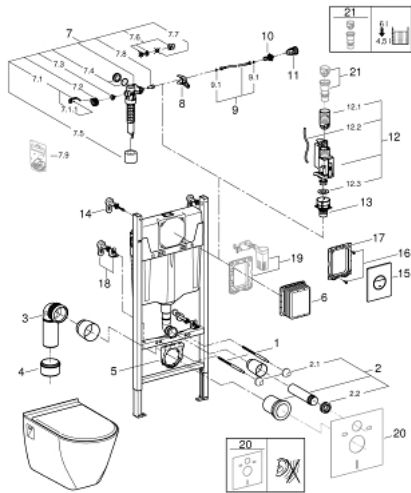

38 973 000 SOLIDO COMPACT SET 4 ÎN 1 CU CERAMICĂ

PIESE DE SCHIMB , martie 2016 – now

- 1: șurub filetat (Spare part-nr. 4276400M)
- 2: Set WC de racord admisie și evacuare (Spare part-nr. 37311K00)
- 2.1: Dispozitiv de fixare lavoar (Spare part-nr. 43511SH0)
- 2.2: Conector (Spare part-nr. 37119000)
- 3: PP-cot de ieșire DN 90 (Spare part-nr. 42327000)
- 4: Adaptor Scurgere de 4" pentru F Rapid SI (Spare part-nr. 42242000)
- 5: Suport pentru cot de ieșire (Spare part-nr. 42243000)
- 6: Puț de vizitare (Spare part-nr. 66791000)
- 7: Vană de umplere (Spare part-nr. 37095000)
- 7.1: Braț (Spare part-nr. 43734000)
- 7.1.1: etanșare (Spare part-nr. 4377000M)
- 7.2: Cap de ventil (Spare part-nr. 43536000)
- 7.3: Membrană (Spare part-nr. 4375800M)
- 7.4: piuliță olandeză (Spare part-nr. 43735000)
- 7.5: FLOTOR Ventil, 5 buc. (Spare part-nr. 4379100M)
- 7.6: Set sigilii (Spare part-nr. 43722000)*
- 8: Dispozitiv de susținere (Spare part-nr. 42246000)
- 9: Țeavă (Spare part-nr. 42397000)
- 9.1: Disc de etanșare (Spare part-nr. 0319100M)
- 10: Robinet cu ventil de colț (Spare part-nr. 42396000)
- 11: cutie de conexiuni (Spare part-nr. 38338000)
- 12: Dual Flush discharge valve AV1 (Spare part-nr. 42320000)
- 12.1: Prelungire pentru Conductă de preaplin (Spare part-nr. 42313000)
- 12.2: furtun pneumatic (Spare part-nr. 42319000)
- 12.3: etanșare (Spare part-nr. 42310000)
- 13: Scaun de ventil pentru GD2 (Spare part-nr. 42315000)
- 14: Suport de perete (Spare part-nr. 3855800M)
- 15: placă cu acționare de sus vs. buton de acționare (Spare part-nr. 42375000)
- 16: șurub (Spare part-nr. 6636200M)
- 17: Cadru de montaj (Spare part-nr. 43207000)
- 18: Xtra wall brackets, flexible plating (Spare part-nr. 38733000)
- 19: Set retro-fit (Spare part-nr. 38796000)*
- 20: Set pentru protecție anti zgomot (Spare part-nr. 37131000)*
- 21: 4,5 l Adaptor pentru GD2 (Spare part-nr. 42333000)*