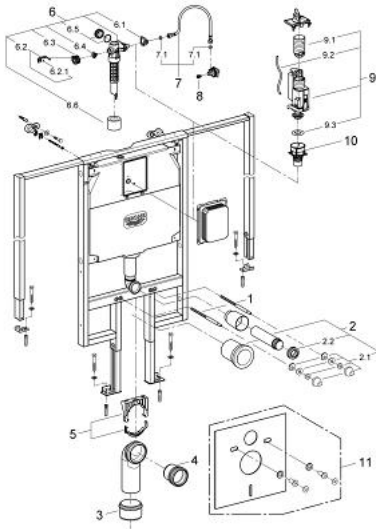

38 995 000 **RAPID SL MODUL DE MONTAJ PENTRU WC CU DISPOZITIV GOLIRE REZERVOR 80 MM, LĂȚIME INSTALARE VARIABILĂ**

PIESE DE SCHIMB , iulie 2012 – now

1. 1: șurub filetat (Spare part-nr. 4276400M)
2. 2: Set WC de racord admisie și evacuare (Spare part-nr. 37311K00)
   - 2.1: Dispozitiv de fixare lavoar (Spare part-nr. 43511SH0)
   - 2.2: Conector (Spare part-nr. 37119000)
3. 3: Adaptor Scurgere de 4" pentru F Rapid SL (Spare part-nr. 42242000)
4. 4: Conductă de distanțare 3" (Spare part-nr. 42766000)
5. 5: Suport pentru cot de ieșire (Spare part-nr. 42243000)
6. 6: Vană de umplere (Spare part-nr. 43991000)
   - 6.1: suport pentru valvă (Spare part-nr. 43995000)
   - 6.2: Braț (Spare part-nr. 43734000)
     - 6.2.1: etanșare (Spare part-nr. 4377000M)
   - 6.3: Cap de ventil (Spare part-nr. 43536000)
   - 6.4: Membrană (Spare part-nr. 4375800M)
   - 6.5: piuliță olandeză (Spare part-nr. 43735000)
   - 6.6: FLOTOR Ventil, 5 buc. (Spare part-nr. 4379100M)
7. 7: Țeavă (Spare part-nr. 42233000)
   - 7.1: Disc de etanșare (Spare part-nr. 0319100M)
8. 8: Garnitură (Spare part-nr. 42385000)
9. 9: AV1 complet cu prelungirea coloanei de țevi (Spare part-nr. 42320000)
   - 9.1: Prelungire pentru Conductă de preaplin (Spare part-nr. 42313000)
   - 9.2: furtun pneumatic (Spare part-nr. 42319000)
   - 9.3: etanșare (Spare part-nr. 42310000)
10. 10: Scaun de ventil (Spare part-nr. 42316000)
11. 11: Set pentru protecție anti zgomot (Spare part-nr. 37131000)*

* Optional accessories