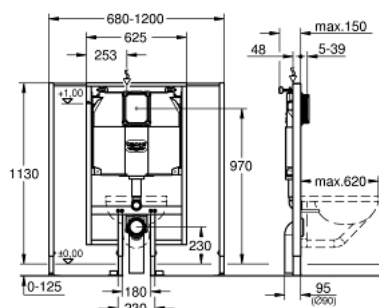

38 995 000 RAPID SL MODUL DE MONTAJ PENTRU WC CU DISPOZITIV GOLIRE REZERVOR 80 MM, LĂȚIME INSTALARE VARIABILĂ

DESCRIEREA PRODUSULUI

- 1.13 m înălțime de instalare
- for small, narrow bathrooms
- variable element width 0.70 – 1.20 m
- pentru montaj pe perete
- cadru de oțel, autoportant
- pentru placare uscată, complet pre-asamblat
- cu racorduri fixe
- ajustare rapidă, blocabilă
- elemente de fixare
- certificat TÜV
- 2 bolțuri de fixare pentru WC
- dispozitiv de fixare pentru ceramică
- distanța de fixare a bolțurilor 180/230 mm
- cot de ieșire din PP Ø 90 mm
- adâncime ajustabilă
- PP reductor Ø 90/110 mm
- set alimentare și evacuare
- flushing cistern 80 mm, 6 - 9 l, containing following features:
 - ajustat din fabrică la 6 și 3 litri
 - ventil pneumatic de evacuare cu 3 moduri de operare: spălare lungă sau start/stop sau spălare scurtă
 - water supply from top
 - zgomot redus (grupa I în conformitate cu Specificațiile de Zgomot Germane)
 - izolat împotriva condensului
 - water supply 1/2" and push fit flexible hose union
 - nu necesită unelte pentru instalare pentru montarea gurii de vizitare în timpul fazelor de instalare
 - pentru instalare verticală
 - suport de prindere inclus 38 558 00M pentru instalare pe perete
 - for installation in Scandinavia please order adapter 38 338 000 (sold separately)