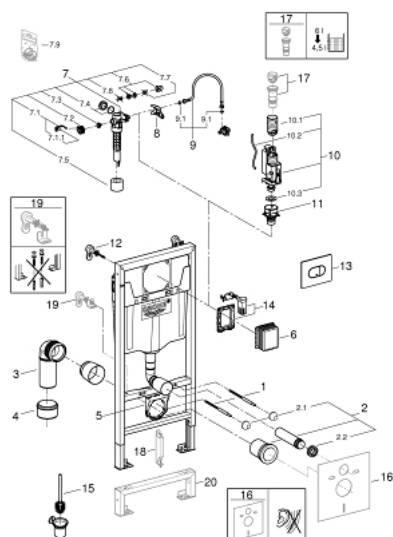

38 999 000 SOLIDO SET 4 ÎN 1 PENTRU WC

PIESE DE SCHIMB , iulie 2016 – now

1. 1: șurub filetat (Spare part-nr. 4276400M)
  2. 2: Set WC de racord admisie și evacuare (Spare part-nr. 37311K00)
  - 2.1: Dispozitiv de fixare lavoar (Spare part-nr. 43511SH0)
  - 2.2: Conector (Spare part-nr. 37119000)
  5. 3: PP-cot de ieșire DN 90 (Spare part-nr. 42327000)
  6. 4: Adaptor Scurgere de 4" pentru F Rapid SL (Spare part-nr. 42242000)
  7. 5: Suport pentru cot de ieșire (Spare part-nr. 42243000)
  8. 6: Puț de vizitare (Spare part-nr. 66791000)
  9. 7: Vană de umplere (Spare part-nr. 37095000)
  - 7.1: Braț (Spare part-nr. 43734000)
  - 7.1.1: etanșare (Spare part-nr. 4377000M)
  - 7.2: Cap de ventil (Spare part-nr. 43536000)
  - 7.3: Membrană (Spare part-nr. 4375800M)
  - 7.4: piuliță olandeză (Spare part-nr. 43735000)
  - 7.5: FLOTOR Ventil, 5 buc. (Spare part-nr. 4379100M)
  - 7.6: Set sigilii (Spare part-nr. 43722000)*
  17. 8: Dispozitiv de susținere (Spare part-nr. 42246000)
  18. 9: Țeavă (Spare part-nr. 42233000)
  - 9.1: Disc de etanșare (Spare part-nr. 0319100M)
  20. 10: Dual Flush discharge valve AV1 (Spare part-nr. 42320000)
  - 10.1: Prelungire pentru Conductă de preaplin (Spare part-nr. 42313000)
  - 10.2: furtun pneumatic (Spare part-nr. 42319000)
  - 10.3: etanșare (Spare part-nr. 42310000)
  24. 11: Scaun de ventil pentru GD2 (Spare part-nr. 42315000)
  25. 12: Suport de perete (Spare part-nr. 3855800M)
  26. 13: placă cu acționare de sus vs. buton de acționare (Spare part-nr. 42379000)
  27. 14: Set retro-fit (Spare part-nr. 38796000)*
  28. 15: Cap de perie de rezervă (Spare part-nr. 40392000)
  29. 16: Set pentru protecție anti zgomot (Spare part-nr. 37131000)*
  30. 17: 4,5 l Adaptor pentru GD2 (Spare part-nr. 42333000)*
  31. 18: Accesorii (Spare part-nr. 38779000)*
  32. 19: Rapid SL unghi de montare (Spare part-nr. 38733000)*
  33. 20: Prelungire (Spare part-nr. 38629000)*
2. Optional accessories