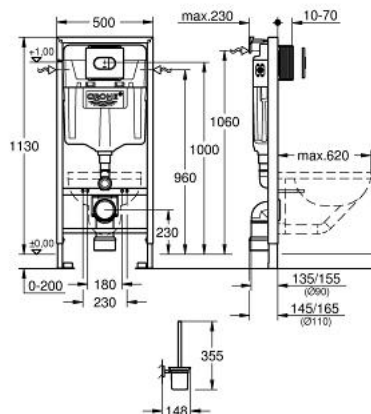

38 999 000 SOLIDO SET 4 ÎN 1 PENTRU WC

DESCRIEREA PRODUSULUI (1/2)

- rezervor de apă GD2, 6 - 9 l
- 1.13 m înălțime de instalare
- pentru instalare pe perete sau pereți de compartimentare
- cadru de oțel, autoportant
- pentru placare uscată, complet pre-asamblat
- cu racorduri fixe
- ajustare rapidă, blocabilă
- elemente de fixare
- certificat TÜV
- 2 bolțuri de fixare pentru WC
- dispozitiv de fixare pentru ceramică
- vase de WC cu suprafața de rezemare mică (mai mică de 205 mm) necesită un accesoriu suplimentar 38 779 000
- distanța de fixare a bolțurilor 180/230 mm
- cot de ieșire Ø 90 mm
- adâncime ajustabilă
- reductor Ø 90/110 mm
- set alimentare și evacuare
- rezervor de apă GD 2, 6 - 9 l
- ajustat din fabrică la 6 și 3 litri
- ventil pneumatic de evacuare cu 3 moduri de operare: spălare lungă sau start/stop sau spălare scurtă
- alimentare cu apă din stânga/dreapta sau spate
- zgomot redus (grupa I în conformitate cu Specificațiile de Zgomot Germane)
- izolat împotriva condensului
- conexiune de ½" la alimentarea cu apă incluzând ventil în unghi integrat și furtun flexibil filetat care se montează prin împingere
- nu necesită unelte pentru instalare pentru montarea gurii de vizitare în timpul fazelor de instalare
- pentru montare verticală sau orizontală
- include placa de acționare Arena Cosmopolitan
- instalare orizontală

Pure Freude
an Wasser

38 999 000 **SOLIDO SET 4 ÎN 1 PENTRU WC**

DESCRIEREA PRODUSULUI (2/2)

- 156 x 197 mm
- finisaj cromat
- fabricat din ABS
- suprafață GROHE LongLife
- accesorii pentru montare pe perete
- set perie WC cu montare pe perete