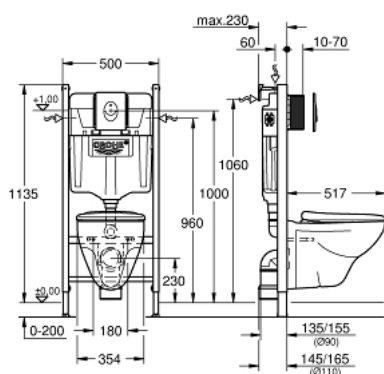

39 116 000 SOLIDO COMPACT SET 4 ÎN 1 CU CERAMICĂ

DESCRIEREA PRODUSULUI (1/2)

- Colour: alpine white
- pentru rezervor GD 2
- 1.13 m înălțime de instalare
- pentru instalare pe perete sau pereți de compartimentare
- cadru de oțel, autoportant
- pentru placare uscată, complet pre-asamblat
- cu racorduri fixe
- ajustare rapidă, blocabilă
- elemente de fixare
- 2 bolțuri de fixare pentru WC
- dispozitiv de fixare pentru ceramică
- distanța de fixare a bolțurilor 180/230 mm
- cot de ieșire din PP Ø 90 mm
- adâncime ajustabilă
- reductor Ø 90/110 mm
- set alimentare și evacuare
- flushing cistern GD 2
- class 1, full flush 6 l according to EN997
- flushes with 3 l for small flush
- ajustat din fabrică la 6 și 3 litri
- ventil pneumatic de evacuare cu 2 moduri de operare: spălare lungă sau start/stop
- alimentare cu apă din stânga/dreapta sau spate
- zgomot redus (grupa I în conformitate cu Specificațiile de Zgomot Germane)
- izolat împotriva condensului
- conexiune de ½" la alimentarea cu apă incluzând ventil în unghi integrat și furtun flexibil filetat care se montează prin împingere
- nu necesită unelte pentru instalare pentru montarea gurii de vizitare în timpul fazelor de instalare
- pentru montare verticală sau orizontală
- accesorii pentru montare pe perete
- complet pre-asamblat

39 116 000 **SOLIDO COMPACT SET 4 ÎN 1 CU CERAMICĂ**

DESCRIEREA PRODUSULUI (2/2)

- include placa de acționare Skate Air
- instalare verticală și orizontală
- 156 x 197 mm
- fabricat din ABS
- alb
- vas de WC, clătire 3/6 l
- montare pe perete
- alb
- certificat CE
- colac și capac de WC cu închidere lentă
- material: Duroplast