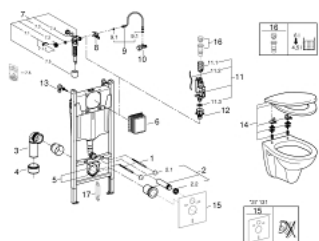

39 116 000 SOLIDO COMPACT SET 4 ÎN 1 CU CERAMICĂ

PIESE DE SCHIMB , martie 2014 – now

- 1: șurub filetat (Spare part-nr. 4276400M)
- 2: Set WC de racord admisie și evacuare (Spare part-nr. 37311K00)
- 2.1: Dispozitiv de fixare lavoar (Spare part-nr. 43511SH0)
- 2.2: Conector (Spare part-nr. 37119000)
- 3: PP-cot de ieșire DN 90 (Spare part-nr. 42327000)
- 4: Adaptor Scurgere de 4" pentru F Rapid SI (Spare part-nr. 42242000)
- 5: Suport pentru cot de ieșire (Spare part-nr. 42243000)
- 6: Puț de vizitare (Spare part-nr. 66791000)
- 7: Vană de umplere (Spare part-nr. 37095000)
- 7.1: Braț (Spare part-nr. 43734000)
- 7.1.1: etanșare (Spare part-nr. 4377000M)
- 7.2: Cap de ventil (Spare part-nr. 43536000)
- 7.3: Membrană (Spare part-nr. 4375800M)
- 7.4: piuliță olandeză (Spare part-nr. 43735000)
- 7.5: FLOTOR Ventil, 5 buc. (Spare part-nr. 4379100M)
- 7.6: Set sigilii (Spare part-nr. 43722000)*
- 8: Dispozitiv de susținere (Spare part-nr. 42246000)
- 9: Țeavă (Spare part-nr. 42233000)
- 9.1: Disc de etanșare (Spare part-nr. 0319100M)
- 10: Robinet cu ventil de colț (Spare part-nr. 43821000)
- 11: Dual Flush discharge valve AV1 (Spare part-nr. 42320000)
- 11.1: Prelungire pentru Conductă de preaplin (Spare part-nr. 42313000)
- 11.2: furtun pneumatic (Spare part-nr. 42319000)
- 11.3: etanșare (Spare part-nr. 42310000)
- 12: Scaun de ventil pentru GD2 (Spare part-nr. 42315000)
- 13: Suport de perete (Spare part-nr. 3855800M)
- 14: WC seat and lid (Spare part-nr. 42466000)
- 15: Set pentru protecție anti zgomot (Spare part-nr. 37131000)*
- 16: 4,5 l Adaptor pentru GD2 (Spare part-nr. 42333000)*
- 17: Accesorii (Spare part-nr. 38779000)*

* Optional accessories