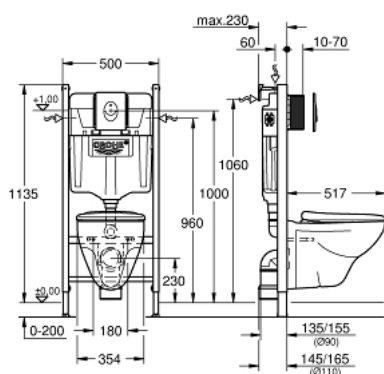

39 117 000 SOLIDO COMPACT SET 4 ÎN 1 CU CERAMICĂ

DESCRIEREA PRODUSULUI (1/2)

- Colour: alpine white
- pentru rezervor GD 2
- 1.13 m înălțime de instalare
- pentru instalare pe perete sau pereți de compartimentare
- cadru de oțel, autoportant
- pentru placare uscată, complet pre-asamblat
- cu racorduri fixe
- ajustare rapidă, blocabilă
- elemente de fixare
- 2 bolțuri de fixare pentru WC
- dispozitiv de fixare pentru ceramică
- distanța de fixare a bolțurilor 180/230 mm
- cot de ieșire din PP Ø 90 mm
- adâncime ajustabilă
- reductor Ø 90/110 mm
- set alimentare și evacuare
- flushing cistern GD 2
- class 1, full flush 6 l according to EN997
- flushes with 3 l for small flush
- ajustat din fabrică la 6 și 3 litri
- ventil pneumatic de evacuare cu 2 moduri de operare: spălare lungă sau start/stop
- alimentare cu apă din stânga/dreapta sau spate
- zgomot redus (grupa I în conformitate cu Specificațiile de Zgomot Germane)
- izolat împotriva condensului
- conexiune de ½" la alimentarea cu apă incluzând ventil în unghi integrat și furtun flexibil filetat care se montează prin împingere
- nu necesită unelte pentru instalare pentru montarea gurii de vizitare în timpul fazelor de instalare
- pentru montare verticală sau orizontală
- accesorii pentru montare pe perete
- include placa de acționare Skate Air

39 117 000 **SOLIDO COMPACT SET 4 ÎN 1 CU CERAMICĂ**

DESCRIEREA PRODUSULUI (2/2)

- instalare verticală și orizontală
- 156 x 197 mm
- fabricat din ABS
- alb
- vas de WC, clătire 3/6 l
- montare pe perete
- alb
- certificat CE
- colac și capac de WC cu închidere lentă
- material: Duroplast