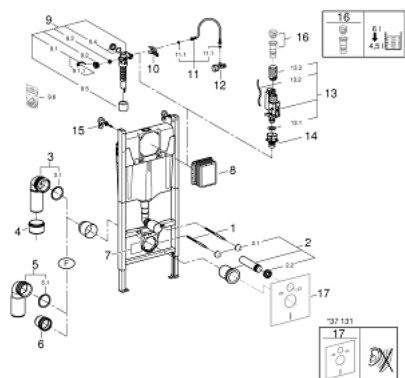

39 117 000 SOLIDO COMPACT SET 4 ÎN 1 CU CERAMICĂ

PIESE DE SCHIMB , martie 2014 – now

1. 1: șurub filetat (Spare part-nr. 4276400M)
2. 2: Set WC de racord admisie și evacuare (Spare part-nr. 37311K00)
- 2.1: Dispozitiv de fixare lavoar (Spare part-nr. 43511SH0)
- 2.2: Conector (Spare part-nr. 37119000)
5. 3: PP-cot de ieșire DN 90 (Spare part-nr. 42327000)
6. 4: Adaptor Scurgere de 4" pentru F Rapid SI (Spare part-nr. 42242000)
7. 5: PVC waste bend (Spare part-nr. 42216000)
- 5.1: Disc de etanșare (Spare part-nr. 4207700M)
9. 6: Conductă de distanțare 3" (Spare part-nr. 42766000)
10. 7: Suport pentru cot de ieșire (Spare part-nr. 42243000)
11. 8: Puț de vizitare (Spare part-nr. 66791000)
12. 9: Vană de umplere (Spare part-nr. 37095000)
- 9.1: Braț (Spare part-nr. 43734000)
- 9.1.1: etanșare (Spare part-nr. 4377000M)
- 9.2: Cap de ventil (Spare part-nr. 43536000)
- 9.3: Membrană (Spare part-nr. 4375800M)
- 9.4: piuliță olandeză (Spare part-nr. 43735000)
- 9.5: FLOTOR Ventil, 5 buc. (Spare part-nr. 4379100M)
- 9.6: Set sigilii (Spare part-nr. 43722000)*
20. 10: Dispozitiv de susținere (Spare part-nr. 42246000)
21. 11: Țeavă (Spare part-nr. 42233000)
- 11.1: Disc de etanșare (Spare part-nr. 0319100M)
23. 12: Robinet cu ventil de colț (Spare part-nr. 43821000)
24. 13: Dual Flush discharge valve AV1 (Spare part-nr. 42320000)
- 13.1: Prolungire pentru Conductă de preaplin (Spare part-nr. 42313000)
- 13.2: furtun pneumatic (Spare part-nr. 42319000)
- 13.3: etanșare (Spare part-nr. 42310000)
28. 14: Scaun de ventil pentru GD2 (Spare part-nr. 42315000)
29. 15: Suport de perete (Spare part-nr. 3855800M)
30. 16: 4,5 l Adaptor pentru GD2 (Spare part-nr. 42333000)*
31. 17: Set pentru protecție anti zgomot (Spare part-nr. 37131000)*

* Optional accessories