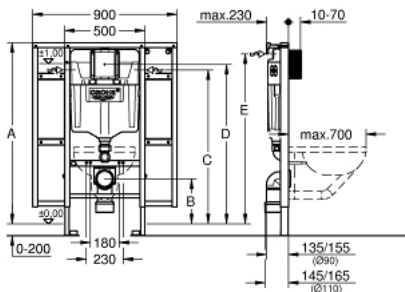

39 140 000 RAPID SL MODUL DE MONTAJ PENTRU WC, ÎNĂLȚIME INSTALARE 1.13 M, CU ELEMENTE DE FIXARE ȘI SUSȚINERE PE ȘINĂ

| | | |
|---|------|------|
| | | |
| A | 1080 | 1130 |
| B | 230 | 280 |
| C | 910 | 960 |
| D | 950 | 1000 |
| E | 1010 | 1060 |

DESCRIEREA PRODUSULUI (1/2)

- rezervor de apă GD2, 6 - 9 l
- pentru persoane cu dizabilități
- pentru vase de WC cu proiecție de 70 cm
- pentru instalare pe perete sau pereți de compartimentare
- cadru de oțel, autoportant
- pentru placare uscată, complet pre-asamblat
- cu racorduri fixe
- ajustare rapidă, blocabilă
- elemente de fixare
- certificat TÜV
- 2 bolțuri de fixare pentru WC
- 4 bolțuri
- dispozitiv de fixare pentru ceramică
- distanța de fixare a bolțurilor 180/230 mm
- cot de ieșire din PP Ø 90 mm
- adâncime ajustabilă
- PP reductor Ø 90/110 mm
- set alimentare și evacuare
- rezervor GD 2, 6 - 9 l, cu următoarele caracteristici:
- ajustat din fabrică la 6 și 3 litri
- ventil pneumatic de evacuare cu 3 moduri de operare: spălare lungă sau start/stop sau spălare scurtă
- alimentare cu apă din stânga/dreapta sau spate
- zgomot redus (grupa I în conformitate cu Specificațiile de Zgomot Germane)
- izolat împotriva condensului
- conexiune de ½" la alimentarea cu apă incluzând ventil în unghi integrat și furtun flexibil filetat care se montează prin împingere
- nu necesită unelte pentru instalare pentru montarea gurii de vizitare în timpul fazelor de instalare
- pentru montare verticală sau orizontală
- suport de prindere inclus 38 558 00M pentru instalare pe perete

Pure Freude
an Wasser

39 140 000 **RAPID SL MODUL DE MONTAJ PENTRU WC, ÎNĂLȚIME INSTALARE 1.13 M, CU ELEMENTE DE FIXARE ȘI SUSȚINERE PE ȘINĂ**

DESCRIEREA PRODUSULUI (2/2)

- pentru montarea clapetelor de acționare mici, te rugăm să comanzi burduful de vizitare 40 911 000 (se comercializează separat)