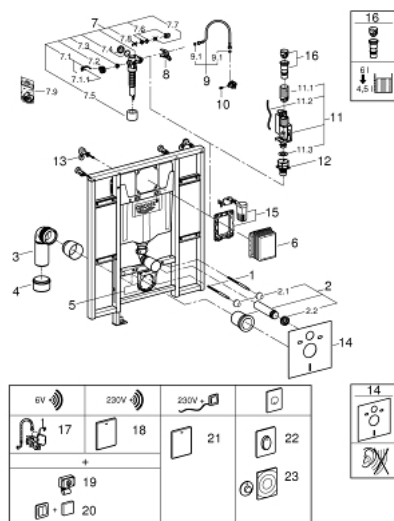

39 140 000 RAPID SL MODUL DE MONTAJ PENTRU WC, ÎNĂLȚIME INSTALARE 1.13 M, CU ELEMENTE DE FIXARE ȘI SUSȚINERE PE ȘINĂ

PIESE DE SCHIMB , iunie 2014 – now

- 1: șurub filetat (Spare part-nr. 4276400M)
- 2: Set WC de racord admisie și evacuare (Spare part-nr. 37311K00)
  - 2.1: Dispozitiv de fixare lavoar (Spare part-nr. 43511SH0)
  - 2.2: Conector (Spare part-nr. 37119000)
- 3: PP-cot de ieșire DN 90 (Spare part-nr. 42327000)
- 4: Adaptor Scurgere de 4" pentru F Rapid SI (Spare part-nr. 42242000)
- 5: Suport pentru cot de ieșire (Spare part-nr. 42243000)
- 6: Puț de vizitare (Spare part-nr. 66791000)
- 7: Vană de umplere (Spare part-nr. 37095000)
  - 7.1: Braț (Spare part-nr. 43734000)
    - 7.1.1: etanșare (Spare part-nr. 4377000M)
  - 7.2: Cap de ventil (Spare part-nr. 43536000)
  - 7.3: Membrană (Spare part-nr. 4375800M)
  - 7.4: piuliță olandeză (Spare part-nr. 43735000)
  - 7.5: FLOTOR Ventil, 5 buc. (Spare part-nr. 4379100M)
  - 7.6: Set sigilii (Spare part-nr. 43722000)*
- 8: Dispozitiv de susținere (Spare part-nr. 42246000)
- 9: Țeavă (Spare part-nr. 42233000)
  - 9.1: Disc de etanșare (Spare part-nr. 0319100M)
- 10: Garnitură (Spare part-nr. 42385000)
- 11: Dual Flush discharge valve AV1 (Spare part-nr. 42320000)
  - 11.1: Prolungire pentru Conductă de preaplin (Spare part-nr. 42313000)
  - 11.2: furtun pneumatic (Spare part-nr. 42319000)
  - 11.3: etanșare (Spare part-nr. 42310000)
- 12: Scaun de ventil pentru GD2 (Spare part-nr. 42315000)
- 13: Suport de perete (Spare part-nr. 3855800M)
- 14: Set pentru protecție anti zgomot (Spare part-nr. 37131000)*
- 15: Set retro-fit (Spare part-nr. 38796000)*
- 16: 4,5 l Adaptor pentru GD2 (Spare part-nr. 42333000)*
- 17: Radiolocator electronic (Spare part-nr. 39141000)*
- 18: Radiolocator electronic (Spare part-nr. 38759SD0)*
- 19: Radar 868,4 MHz (Spare part-nr. 38758000)*
- 20: Radio transmitter (Spare part-nr. 39142000)*
- 21: WC control for manual remote actuation (Spare part-nr. 38934SD0)*
- 22: Placă de acționare (Spare part-nr. 38564000)*
- 23: Acționare pneumatică (Spare part-nr. 37059000)*

* Optional accessories