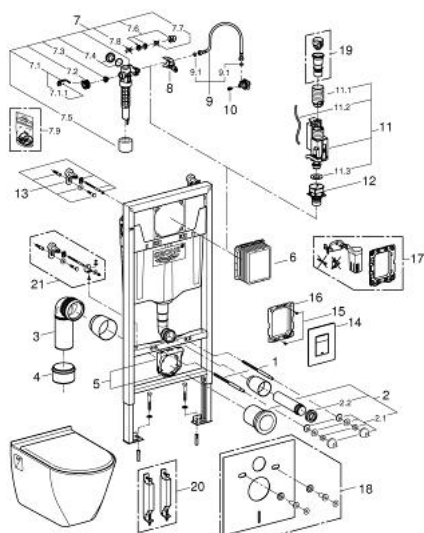

39 186 000 SOLIDO PERFECT SET 4 ÎN 1 CU CERAMICĂ

PIESE DE SCHIMB , decembrie 2014 – now

1. 1: șurub filetat (Spare part-nr. 4276400M)
2. 2: Set WC de racord admisie și evacuare (Spare part-nr. 37311K00)
- 2.1: Dispozitiv de fixare lavoar (Spare part-nr. 43511SH0)
- 2.2: Conector (Spare part-nr. 37119000)
5. 3: PP-cot de ieșire DN 90 (Spare part-nr. 42327000)
6. 4: Adaptor Scurgere de 4" pentru F Rapid SI (Spare part-nr. 42242000)
7. 5: Suport pentru cot de ieșire (Spare part-nr. 42243000)
8. 6: Puț de vizitare (Spare part-nr. 66791000)
9. 7: Vană de umplere (Spare part-nr. 37095000)
- 7.1: Braț (Spare part-nr. 43734000)
- 7.1.1: etanșare (Spare part-nr. 4377000M)
- 7.2: Cap de ventil (Spare part-nr. 43536000)
- 7.3: Membrană (Spare part-nr. 4375800M)
- 7.4: piuliță olandeză (Spare part-nr. 43735000)
- 7.5: FLOTOR Ventil, 5 buc. (Spare part-nr. 4379100M)
- 7.6: Set sigilii (Spare part-nr. 43722000)*
17. 8: Dispozitiv de susținere (Spare part-nr. 42246000)
18. 9: Țeavă (Spare part-nr. 42233000)
- 9.1: Disc de etanșare (Spare part-nr. 0319100M)
20. 11: AV1 complet cu prelungirea coloanei de țevi (Spare part-nr. 42320000)
- 11.1: Prolungire pentru Conductă de preaplin (Spare part-nr. 42313000)
- 11.2: furtun pneumatic (Spare part-nr. 42319000)
- 11.3: etanșare (Spare part-nr. 42310000)
24. 12: Scaun de ventil pentru GD2 (Spare part-nr. 42315000)
25. 13: Suport de perete (Spare part-nr. 3855800M)
26. 14: placă cu acționare de sus vs. buton de acționare (Spare part-nr. 42371000)
27. 15: șurub (Spare part-nr. 6636200M)
28. 16: Cadru de montaj (Spare part-nr. 43207000)
29. 17: Set retro-fit (Spare part-nr. 38796000)*
30. 18: Set pentru protecție anti zgomot (Spare part-nr. 37131000)*
31. 19: 4,5 l Adaptor pentru GD2 (Spare part-nr. 42333000)*
32. 20: Accesorii (Spare part-nr. 38779000)*
33. 21: Rapid SL unghi de montare (Spare part-nr. 38733000)*

* Optional accessories