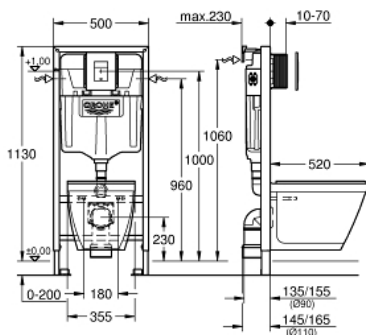

39 186 000 SOLIDO PERFECT SET 4 ÎN 1 CU CERAMICĂ

DESCRIEREA PRODUSULUI (1/2)

- Colour: cromat
- pentru rezervor GD 2
- 1.13 m înălțime de instalare
- pentru instalare pe perete sau pereți de compartimentare
- cadru de oțel, autoportant
- cu racorduri fixe
- pentru placare uscată, complet pre-asamblat
- ajustare rapidă, blocabilă
- elemente de fixare
- 2 bolțuri de fixare pentru WC
- dispozitiv de fixare pentru ceramică
- distanța de fixare a bolțurilor 180/230 mm
- cot de ieșire din PP Ø 90 mm
- adâncime ajustabilă
- reductor Ø 90/110 mm
- set alimentare și evacuare
- flushing cistern GD 2
- class 1, full flush 6 l according to EN997
- flushes with 3 l for small flush
- ajustat din fabrică la 6 și 3 litri
- ventil pneumatic de evacuare cu 2 moduri de operare: spălare lungă sau start/stop
- alimentare cu apă din stânga/dreapta sau spate
- zgomot redus (grupa I în conformitate cu Specificațiile de Zgomot Germane)
- izolat împotriva condensului
- conexiune de ½" la alimentarea cu apă incluzând ventil în unghi integrat și furtun flexibil filetat care se montează prin împingere
- nu necesită unelte pentru instalare pentru montarea gurii de vizitare în timpul fazelor de instalare
- pentru montare verticală sau orizontală
- accesorii pentru montare pe perete
- include placa de acționare Skate Cosmopolitan

Pure Freude
an Wasser

39 186 000 **SOLIDO PERFECT SET 4 ÎN 1 CU CERAMICĂ**

DESCRIEREA PRODUSULUI (2/2)

- instalare verticală și orizontală
- 156 x 197 mm
- fabricat din ABS
- finisaj cromat
- vas de WC, clătire 3/6 l
- montare pe perete
- alb
- certificat CE
- colac și capac de WC cu închidere lentă
- material: Duroplast