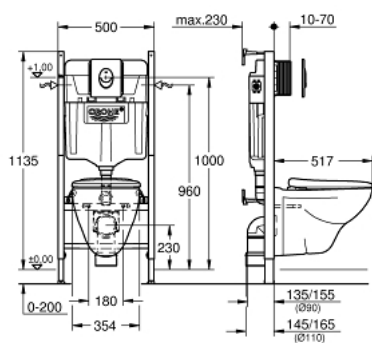

## 39 190 000 **SOLIDO 4 ÎN 1 SET PENTRU WC, 1.13 M ÎNĂLȚIME DE INSTALARE**

### DESCRIEREA PRODUSULUI

- Colour: cromat
- pentru rezervor GD 2
- class 1, full flush 6 l according to EN997
- flushes with 3 l for small flush
- compus din:
  - Solido Compact element for WC (38 939 000)
  - Perth wall hung WC including seat and lid
  - Start flush plate, chrome, vertical installation (38 964 000)
  - Suport de perete (38 558 00M)
  - including Scandinavian adapter 38 338 000

## 39 190 000 SOLIDO 4 ÎN 1 SET PENTRU WC, 1.13 M ÎNĂLȚIME DE INSTALARE