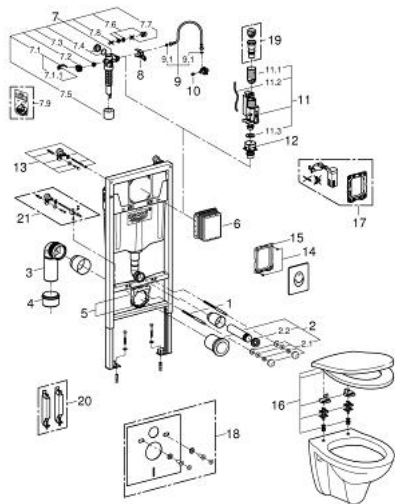

39 192 000 SOLIDO PERFECT SET 4 ÎN 1 CU CERAMICĂ

PIESE DE SCHIMB , decembrie 2014 – now

1. 1: șurub filetat (Spare part-nr. 4276400M)
2. 2: Set WC de racord admisie și evacuare (Spare part-nr. 37311K00)
- 2.1: Dispozitiv de fixare lavoar (Spare part-nr. 43511SH0)
- 2.2: Conector (Spare part-nr. 37119000)
5. 3: PP-cot de ieșire DN 90 (Spare part-nr. 42327000)
6. 4: Adaptor Scurgere de 4" pentru F Rapid SI (Spare part-nr. 42242000)
7. 5: Suport pentru cot de ieșire (Spare part-nr. 42243000)
8. 6: Puț de vizitare (Spare part-nr. 66791000)
9. 7: Vană de umplere (Spare part-nr. 37095000)
- 7.1: Braț (Spare part-nr. 43734000)
- 7.1.1: etanșare (Spare part-nr. 4377000M)
- 7.2: Cap de ventil (Spare part-nr. 43536000)
- 7.3: Membrană (Spare part-nr. 4375800M)
- 7.4: piuliță olandeză (Spare part-nr. 43735000)
- 7.5: FLOTOR Ventil, 5 buc. (Spare part-nr. 4379100M)
- 7.6: Set sigilii (Spare part-nr. 43722000)*
17. 8: Dispozitiv de susținere (Spare part-nr. 42246000)
18. 9: Țeavă (Spare part-nr. 42233000)
- 9.1: Disc de etanșare (Spare part-nr. 0319100M)
20. 10: Garnitură (Spare part-nr. 42385000)
21. 11: AV1 complet cu prelungirea coloanei de țevi (Spare part-nr. 42320000)
- 11.1: Prolungire pentru Conductă de preaplin (Spare part-nr. 42313000)
- 11.2: furtun pneumatic (Spare part-nr. 42319000)
- 11.3: etanșare (Spare part-nr. 42310000)
25. 12: Scaun de ventil pentru GD2 (Spare part-nr. 42315000)
26. 13: Suport de perete (Spare part-nr. 3855800M)
27. 14: șurub (Spare part-nr. 6636200M)
28. 15: Cadru de montaj (Spare part-nr. 43207000)
29. 16: WC seat and lid (Spare part-nr. 42466000)
30. 17: Set retro-fit (Spare part-nr. 38796000)*
31. 18: Set pentru protecție anti zgomot (Spare part-nr. 37131000)*
32. 19: 4,5 l Adaptor pentru GD2 (Spare part-nr. 42333000)*
33. 20: Accesorii (Spare part-nr. 38779000)*
34. 21: Rapid SL unghi de montare (Spare part-nr. 38733000)*

* Optional accessories