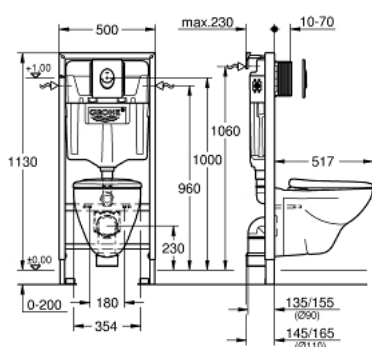

39 192 000 SOLIDO PERFECT SET 4 ÎN 1 CU CERAMICĂ

DESCRIEREA PRODUSULUI (1/2)

- Colour: cromat
- pentru rezervor GD 2
- 1.13 m înălțime de instalare
- pentru instalare pe perete sau pereți de compartimentare
- cadru de oțel, autoportant
- pentru placare uscată, complet pre-asamblat
- cu racorduri fixe
- ajustare rapidă, blocabilă
- elemente de fixare
- 2 bolțuri de fixare pentru WC
- dispozitiv de fixare pentru ceramică
- distanța de fixare a bolțurilor 180/230 mm
- cot de ieșire din PP Ø 90 mm
- adâncime ajustabilă
- reductor Ø 90/110 mm
- set alimentare și evacuare
- flushing cistern GD 2
- class 1, full flush 6 l according to EN997
- flushes with 3 l for small flush
- ajustat din fabrică la 6 și 3 litri
- alimentare cu apă din stânga/dreapta sau spate
- ventil pneumatic de evacuare cu 2 moduri de operare: spălare lungă sau start/stop
- zgomot redus (grupa I în conformitate cu Specificațiile de Zgomot Germane)
- izolat împotriva condensului
- conexiune de ½" la alimentarea cu apă incluzând ventil în unghi integrat și furtun flexibil filetat care se montează prin împingere
- nu necesită unelte pentru instalare pentru montarea gurii de vizitare în timpul fazelor de instalare
- pentru montare verticală sau orizontală
- accesorii pentru montare pe perete
- include placa de acționare Skate Air

Pure Freude
an Wasser

39 192 000 **SOLIDO PERFECT SET 4 ÎN 1 CU CERAMICĂ**

DESCRIEREA PRODUSULUI (2/2)

- instalare verticală și orizontală
- 156 x 197 mm
- fabricat din ABS
- finisaj cromat
- vas de WC, clătire 3/6 l
- montare pe perete
- alb
- certificat CE
- colac și capac de WC cu închidere lentă
- material: Duroplast