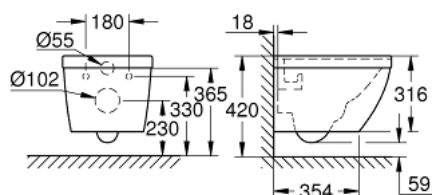

39 206 000 EURO CERAMIC VAS WC COMPACT CU MONTARE SUSPENDATĂ

DESCRIEREA PRODUSULUI

- Colour: alpine white
- pentru rezervor încastrat
- evacuare orizontală
- tehnologie de clătire GROHE Triple Vortex
- clătire prin jet apă
- rimless
- volumul clătire 3/5 l
- class 1, full flush 6 l, 5 l according to EN997
- flushes with 3 l for small flush
- lățime 49 cm
- include set de fixare
- ceramică sanitară
- acoperit complet, cu elemente de fixare ascunse
- compatible with seat and cover 39 330 002 (soft close) and 39 331 002 (without soft close)

39 206 000 **EURO CERAMIC VAS WC COMPACT CU MONTARE SUSPENDATĂ**

PIESE DE SCHIMB , iunie 2015 – now

1: Set de fixare (Spare part-nr. 49024000)