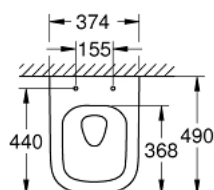

39 206 000 EURO CERAMIC VAS WC COMPACT CU MONTARE SUSPENDATĂ

DESCRIEREA PRODUSULUI

- Colour: alpine white
- pentru rezervor încastrat
- evacuare orizontală
- tehnologie de clătire GROHE Triple Vortex
- clătire prin jet apă
- rimless
- volumul clătire 3/5 l
- class 1, full flush 6 l, 5 l according to EN997
- flushes with 3 l for small flush
- lățime 49 cm
- include set de fixare
- ceramică sanitară
- acoperit complet, cu elemente de fixare ascunse
- compatible with seat and cover 39 330 002 (soft close) and 39 331 002 (without soft close)

39 206 000 **EURO CERAMIC VAS WC COMPACT CU MONTARE SUSPENDATĂ**

PIESE DE SCHIMB , iunie 2015 – now

1: Set de fixare (Spare part-nr. 49024000)