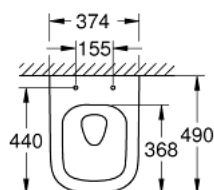

39 206 00H EURO CERAMIC VAS WC COMPACT CU MONTARE SUSPENDATĂ CU PUREGUARD

DESCRIEREA PRODUSULUI

- Colour: alpine white
- pentru rezervor încastrat
- evacuare orizontală
- tehnologie de clătire GROHE Triple Vortex
- clătire prin jet apă
- rimless
- volumul clătire 3/5 l
- lăţime 49 cm
- include set de fixare
- ceramică sanitară
- acoperit complet, cu elemente de fixare ascunse
- GROHE HyperClean antibacterial glazing
- GROHE AquaCeramic antistick coating
- compatibil cu colacul și capacul WC 39 330 001 (soft close) și 39 331 001 (fără soft close)

39 206 00H EURO CERAMIC VAS WC COMPACT CU MONTARE SUSPENDATĂ CU PUREGUARD

PIESE DE SCHIMB , octombrie 2016 – now

1: Set de fixare (Spare part-nr. 49024000)