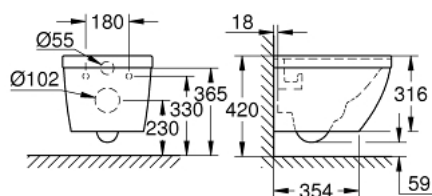

39 206 00H EURO CERAMIC VAS WC COMPACT CU MONTARE SUSPENDATĂ CU PUREGUARD

DESCRIEREA PRODUSULUI

- Colour: alpine white
- pentru rezervor încastrat
- evacuare orizontală
- tehnologie de clătire GROHE Triple Vortex
- clătire prin jet apă
- rimless
- volumul clătire 3/5 l
- lăţime 49 cm
- include set de fixare
- ceramică sanitară
- acoperit complet, cu elemente de fixare ascunse
- GROHE HyperClean antibacterial glazing
- GROHE AquaCeramic antistick coating
- compatibil cu colacul și capacul WC 39 330 001 (soft close) și 39 331 001 (fără soft close)

39 206 00H EURO CERAMIC VAS WC COMPACT CU MONTARE SUSPENDATĂ CU PUREGUARD

PIESE DE SCHIMB , octombrie 2016 – now

1: Set de fixare (Spare part-nr. 49024000)