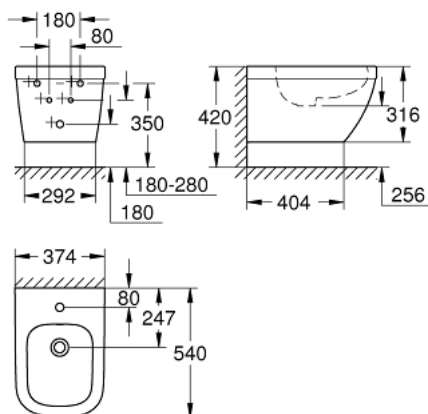

## 39 208 00H EURO CERAMIC BIDEU CU MONTARE SUSPENDATĂ CU PUREGUARD

### DESCRIEREA PRODUSULUI

- Colour: alpine white
- 1 orificiu pentru baterie
- cu preaplin
- include set de fixare
- ceramică sanitară
- acoperit complet, cu elemente de fixare ascunse
- GROHE HyperClean antibacterial glazing
- GROHE AquaCeramic antistick coating

## 39 208 00H EURO CERAMIC BIDEU CU MONTARE SUSPENDATĂ CU PUREGUARD

PIESE DE SCHIMB , octombrie 2016 – now

1: Set de fixare (Spare part-nr. 49027000)