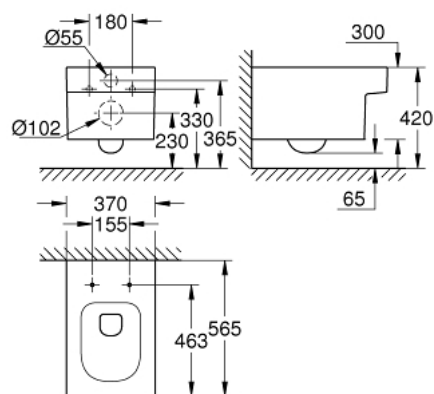

39 245 00H CUBE CERAMIC VAS WC CU MONTARE SUSPENDATĂ

DESCRIEREA PRODUSULUI

- Colour: alpine white
- pentru rezervor încastrat
- evacuare orizontală
- clătire prin jet apă
- rimless
- class 1, full flush 6 l, 5 l according to EN997
- flushes with 3 l for small flush
- include set de fixare
- ceramică sanitară
- acoperit complet, cu elemente de fixare ascunse
- GROHE HyperClean antibacterial glazing
- GROHE AquaCeramic antistick coating
- compatible with seat and cover 39 488 000 (soft close)