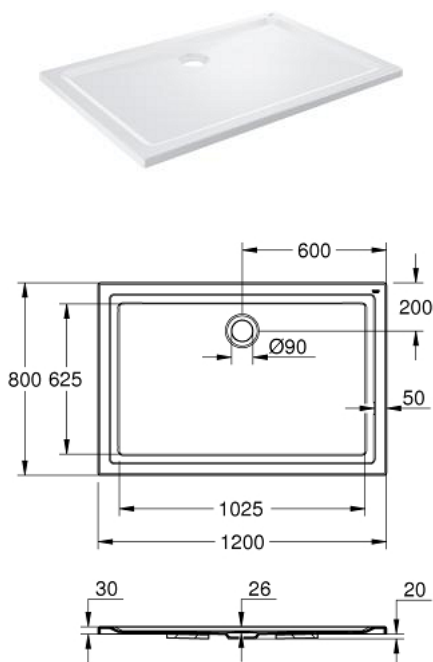

## 39 305 000 ACRYLIC SHOWER TRAY 800 X 1200

### DESCRIEREA PRODUSULUI

- Colour: alpine white
- dimensiuni: 800 x 1200 mm
- adâncime: 30 mm
- material: acrilic
- diametru ieşire scurgere: 90 mm
- seturi de scurgere GROHE recomandate: 49 533 000 (verticală) sau 49 534 000 (orizontală), comercializate separat
- material recomandat pentru instalare:
- MEPA cadru de montaj SF (# 150183)
- set extensie MR SF (# 150194)
- ajustare înălţime easy lift (# 150193)
- suporturi de perete pentru cădiţa de duş (# 190032)
- bandă de etanşare (# 180040)
- recommended Poresta installation set # 17014413
- recommended Schedel installation set SD 90084