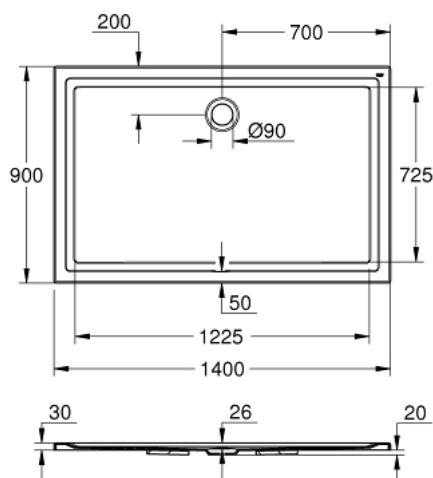

39 307 000 ACRYLIC SHOWER TRAY 900 X 1400

DESCRIEREA PRODUSULUI

- Colour: alpine white
- dimensiuni: 900 x 1400 mm
- adâncime: 30 mm
- material: acrilic
- diametru ieşire scurgere: 90 mm
- seturi de scurgere GROHE recomandate: 49 533 000 (verticală) sau 49 534 000 (orizontală), comercializate separat
- material recomandat pentru instalare:
- MEPA cadru de montaj SF (# 150181)
- ajustare înălțime easy lift (# 150193)
- suporturi de perete pentru cădița de duș (# 190032)
- bandă de etanșare (# 180040)
- recommended Poresta installation set # 17014415
- recommended Schedel installation set SD 90086