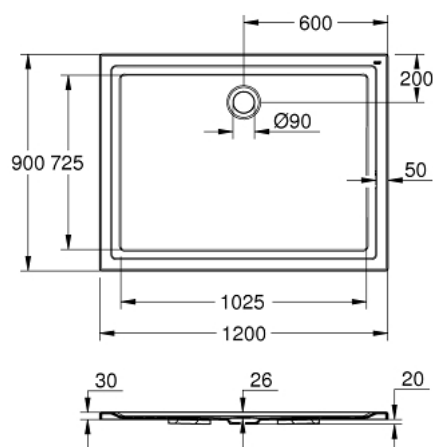

## 39 308 000 CĂDIȚĂ DE DUȘ ACRILICĂ 900 X 1200

### DESCRIEREA PRODUSULUI

- Colour: alpine white
- dimensiuni: 900 x 1200 mm
- adâncime: 30 mm
- material: acrilic
- diametru ieșire scurgere: 90 mm
- seturi de scurgere GROHE recomandate: 49 533 000 (verticală) sau 49 534 000 (orizontală), comercializate separat
- material recomandat pentru instalare:
- MEPA cadru de montaj SF (# 150183)
- set extensie MR SF (# 150194)
- ajustare înălțime easy lift (# 150193)
- suporturi de perete pentru cădița de duș (# 190032)
- bandă de etanșare (# 180040)
- recommended Poresta installation set # 17014414
- recommended Schedel installation set SD 90085