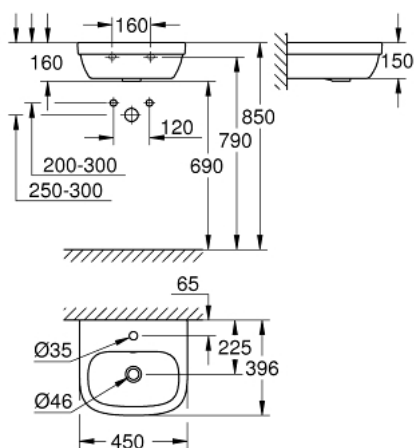

## 39 324 00H EURO CERAMIC LAVOAR DE SERVICIU 45 CU PUREGUARD

### DESCRIEREA PRODUSULUI

- Colour: alpine white
- montare pe perete
- 1 orificiu pentru baterie
- cu preaplin
- 450 x 396 mm
- ceramică sanitară
- distance between installation holes: 160 mm
- GROHE HyperClean antibacterial glazing
- GROHE AquaCeramic antistick coating