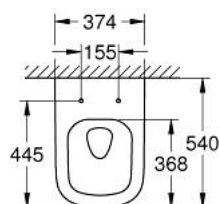

39 328 000 EURO CERAMIC VAS WC CU MONTARE SUSPENDATĂ

DESCRIEREA PRODUSULUI

- Colour: alpine white
- pentru rezervor încastrat
- evacuare orizontală
- tehnologie de clătire GROHE Triple Vortex
- clătire prin jet apă
- rimless
- volumul clătire 3/5 l
- class 1, full flush 6 l, 5 l according to EN997
- flushes with 3 l for small flush
- include set de fixare
- ceramică sanitară
- acoperit complet, cu elemente de fixare ascunse
- compatible with seat and cover 39 330 002 (soft close) and 39 331 002 (without soft close)

39 328 000 EURO CERAMIC VAS WC CU MONTARE SUSPENDATĂ

PIESE DE SCHIMB , iunie 2016 – now

1: Set de fixare (Spare part-nr. 49510000)