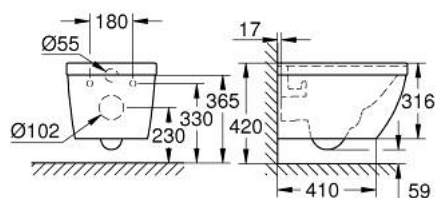

39 328 000 EURO CERAMIC VAS WC CU MONTARE SUSPENDATĂ

DESCRIEREA PRODUSULUI

- Colour: alpine white
- pentru rezervor încastrat
- evacuare orizontală
- tehnologie de clătire GROHE Triple Vortex
- clătire prin jet apă
- rimless
- volumul clătire 3/5 l
- class 1, full flush 6 l, 5 l according to EN997
- flushes with 3 l for small flush
- include set de fixare
- ceramică sanitară
- acoperit complet, cu elemente de fixare ascunse
- compatible with seat and cover 39 330 002 (soft close) and 39 331 002 (without soft close)

39 328 000 EURO CERAMIC VAS WC CU MONTARE SUSPENDATĂ

PIESE DE SCHIMB , iunie 2016 – now

1: Set de fixare (Spare part-nr. 49510000)