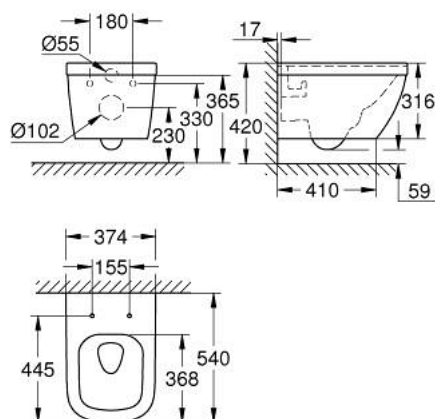

## 39 328 00H EURO CERAMIC VAS WC CU MONTARE SUSPENDATĂ CU HYPERCLEAN

### DESCRIEREA PRODUSULUI

- Colour: alpine white
- pentru rezervor încastrat
- evacuare orizontală
- tehnologie de clătire GROHE Triple Vortex
- clătire prin jet apă
- rimless
- volumul clătire 3/5 l
- class 1, full flush 6 l, 5 l according to EN997
- flushes with 3 l for small flush
- include set de fixare
- ceramică sanitară
- acoperit complet, cu elemente de fixare ascunse
- GROHE HyperClean antibacterial glazing
- GROHE AquaCeramic antistick coating
- compatibil cu colacul și capacul WC 39 330 001 (soft close) și 39 331 001 (fără soft close)

## 39 328 00H EURO CERAMIC VAS WC CU MONTARE SUSPENDATĂ CU HYPERCLEAN

PIESE DE SCHIMB , octombrie 2016 – now

1: Set de fixare (Spare part-nr. 49510000)