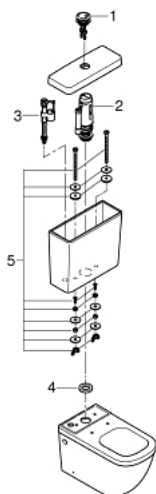

39 332 000 EURO CERAMIC REZERVOR APARENT

DESCRIEREA PRODUSULUI

- Colour: alpine white
- alimentare în partea de jos
- alimentare și evacuare ascunse
- including flushing set with dual flush
- include set de fixare
- ceramică sanitară

39 332 000 EURO CERAMIC REZERVOR APARENT

PIESE DE SCHIMB , iunie 2016 – now

- 1: Dual flush push button (Spare part-nr. 49526000)
- 2: Discharge valve for Euro Ceramic cistern (Spare part-nr. 49066000)
- 3: Vană de umplere (Spare part-nr. 49023000)
- 4: Rubber sealing (Spare part-nr. 49021000)
- 5: Fixing bolt (Spare part-nr. 49022000)