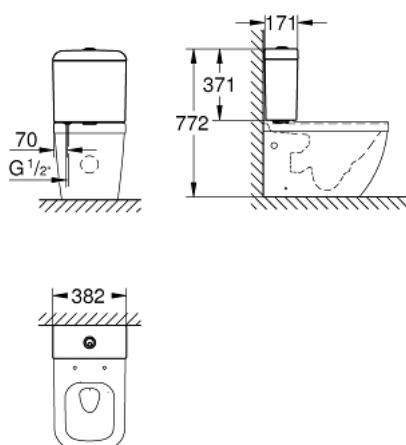

39 332 000 EURO CERAMIC REZERVOR APARENT

DESCRIEREA PRODUSULUI

- Colour: alpine white
- alimentare în partea de jos
- alimentare și evacuare ascunse
- including flushing set with dual flush
- include set de fixare
- ceramică sanitară

39 332 000 EURO CERAMIC REZERVOR APARENT

PIESE DE SCHIMB , iunie 2016 – now

- 1: Dual flush push button (Spare part-nr. 49526000)
- 2: Discharge valve for Euro Ceramic cistern (Spare part-nr. 49066000)
- 3: Vană de umplere (Spare part-nr. 49023000)
- 4: Rubber sealing (Spare part-nr. 49021000)
- 5: Fixing bolt (Spare part-nr. 49022000)