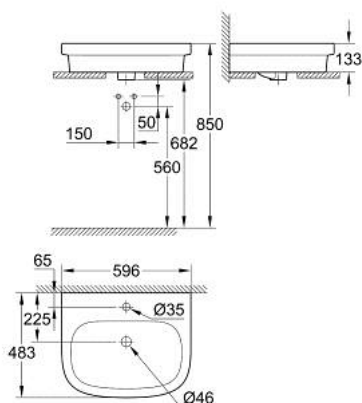

## 39 337 00H EURO CERAMIC LAVOAR 60 CU MONTARE PE BLAT CU PUREGUARD

### DESCRIEREA PRODUSULUI

- Colour: alpine white
- 1 orificiu pentru baterie
- cu preaplin
- 596 x 483 mm
- include set de fixare
- ceramică sanitară
- GROHE HyperClean antibacterial glazing
- GROHE AquaCeramic antistick coating

## 39 337 00H EURO CERAMIC LAVOAR 60 CU MONTARE PE BLAT CU PUREGUARD

PIESE DE SCHIMB , octombrie 2016 – now

1: Set montare (Spare part-nr. 49512000)