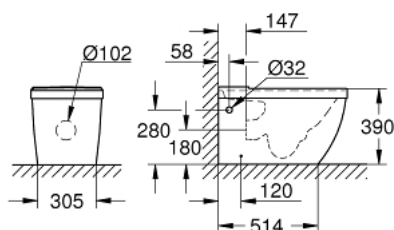

## 39 338 000 EURO CERAMIC VAS WC CU MONTARE PE PODEA PENTRU COMBINAȚIE CUPLATĂ MONOBLOC

### DESCRIEREA PRODUSULUI

- Colour: alpine white
- combinație cuplată
- conexiune universală pentru evacuare orizontală și verticală
- tehnologie de clătire GROHE Triple Vortex
- clătire prin jet apă
- rimless
- class 1, full flush 6 l, 5 l according to EN997
- flushes with 3 l for small flush
- include set de fixare
- a se comanda rezervorul separat
- ceramică sanitară
- acoperit complet, cu elemente de fixare ascunse
- compatible with seat and cover 39 330 002 (soft close) and 39 331 002 (without soft close)