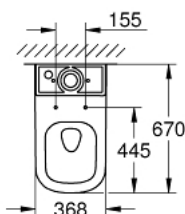

### DESCRIEREA PRODUSULUI

- Colour: alpine white
- combinație cuplată
- conexiune universală pentru evacuare orizontală și verticală
- tehnologie de clătire GROHE Triple Vortex
- clătire prin jet apă
- rimless
- class 1, full flush 6 l, 5 l according to EN997
- flushes with 3 l for small flush
- include set de fixare
- a se comanda rezervorul separat
- ceramică sanitară
- acoperit complet, cu elemente de fixare ascunse
- compatible with seat and cover 39 330 002 (soft close) and 39 331 002 (without soft close)