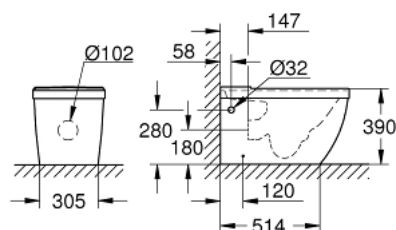

## 39 338 00H EURO CERAMIC VAS WC CU MONTARE PE PODEA PENTRU COMBINAȚIE CUPLATĂ MONOBLOC

### DESCRIEREA PRODUSULUI

- Colour: alpine white
- combinație cuplată
- conexiune universală pentru evacuare orizontală și verticală
- tehnologie de clătire GROHE Triple Vortex
- clătire prin jet apă
- rimless
- volumul clătire 3/5 l
- include set de fixare
- a se comanda rezervorul separat
- ceramică sanitară
- acoperit complet, cu elemente de fixare ascunse
- GROHE HyperClean antibacterial glazing
- GROHE AquaCeramic antistick coating
- compatibil cu colacul și capacul WC 39 330 001 (soft close) și 39 331 001 (fără soft close)