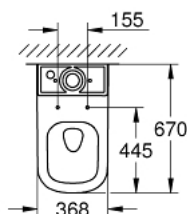

## 39 338 00H EURO CERAMIC VAS WC CU MONTARE PE PODEA PENTRU COMBINAȚIE CUPLATĂ MONOBLOC

### DESCRIEREA PRODUSULUI

- Colour: alpine white
- combinație cuplată
- conexiune universală pentru evacuare orizontală și verticală
- tehnologie de clătire GROHE Triple Vortex
- clătire prin jet apă
- rimless
- volumul clătire 3/5 l
- include set de fixare
- a se comanda rezervorul separat
- ceramică sanitară
- acoperit complet, cu elemente de fixare ascunse
- GROHE HyperClean antibacterial glazing
- GROHE AquaCeramic antistick coating
- compatibil cu colacul și capacul WC 39 330 001 (soft close) și 39 331 001 (fără soft close)