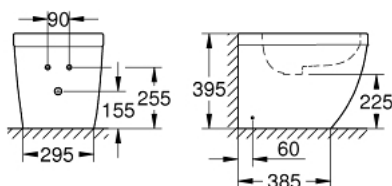

### DESCRIEREA PRODUSULUI

- Colour: alpine white
- 1 orificiu pentru baterie
- cu preaplin
- include set de fixare
- ceramică sanitară
- acoperit complet, cu elemente de fixare ascunse