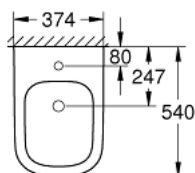

### DESCRIEREA PRODUSULUI

- Colour: alpine white
- 1 orificiu pentru baterie
- cu preaplin
- include set de fixare
- ceramică sanitară
- acoperit complet, cu elemente de fixare ascunse