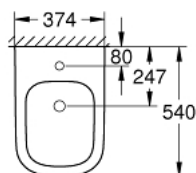

39 340 00H EURO CERAMIC BIDEU CU MONTARE PE PODEA CU PUREGUARD

DESCRIEREA PRODUSULUI

- Colour: alpine white
- 1 orificiu pentru baterie
- cu preaplin
- include set de fixare
- ceramică sanitară
- acoperit complet, cu elemente de fixare ascunse
- GROHE HyperClean antibacterial glazing
- GROHE AquaCeramic antistick coating

39 340 00H EURO CERAMIC BIDEU CU MONTARE PE PODEA CU PUREGUARD

PIESE DE SCHIMB , noiembrie 2016 – now

1: Set montare (Spare part-nr. 49516000)