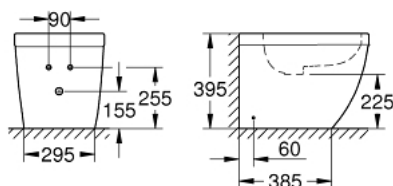

39 340 00H EURO CERAMIC BIDEU CU MONTARE PE PODEA CU PUREGUARD

DESCRIEREA PRODUSULUI

- Colour: alpine white
- 1 orificiu pentru baterie
- cu preaplin
- include set de fixare
- ceramică sanitară
- acoperit complet, cu elemente de fixare ascunse
- GROHE HyperClean antibacterial glazing
- GROHE AquaCeramic antistick coating

39 340 00H EURO CERAMIC BIDEU CU MONTARE PE PODEA CU PUREGUARD

PIESE DE SCHIMB , noiembrie 2016 – now

1: Set montare (Spare part-nr. 49516000)