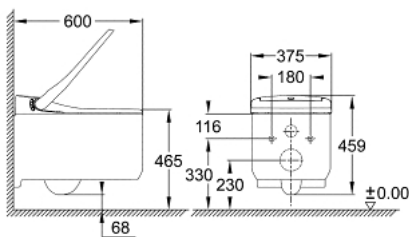

39 354 SH0 GROHE SENSA ARENA SISTEM TOALETĂ CU FUNCȚIE DE BIDEU PENTRU REZERVOARE ÎNCASTRATE, SUSPENDAT

DESCRIEREA PRODUSULUI (1/2)

- Colour: alpine white
- GROHE Hygiene Clean: cu suprafață glazurată antibacterian HyperClean (în conformitate cu standardul japonez SIAA Kokin) și strat anti-aderent AquaCeramic
- GROHE power flush: vas de WC rimless cu tehnologia de clătire GROHE Triple Vortex
- GROHE Skin Clean:
- 2 brațe de duș dedicate, ajustabile (1 pentru zona posterioară, 1 pentru duș feminin)
- circuit separat de apă pentru dușul feminin
- jet oscilatoriu (mecanism de pulverizare automat înainte și revers)
- jet cu pulsații pentru masaj
- intensitatea dușului ajustabilă
- curățare automată a duzelor de duș cu apă proaspătă pre- și post-clătire
- încălzitor instant integrat ce asigură apă caldă nelimitat pentru dușuri
- temperatură a apei ajustabilă
- Funcții suplimentare:
- uscător cu aer cald cu funcție de ajustare a temperaturii
- extracție a mirosurilor cu filtru
- capac și colac de WC din Duroplast cu funcție de deschidere/închidere automată
- detectarea utilizatorului prin infraroșu
- panou de control plasat pe lateralul capacului
- întrerupător de rețea
- lumină de veghe în interiorul vasului
- circuit alimentare cu apă și curent electric ascunse
- telecomandă
- aplicație smartphone pentru iOS
- include:
- strat de protecție fonică, baze de montare și șaibe
- telecomandă manuală cu suport pentru montarea pe perete
- filtru cu carbon activ pentru absorbția mirosurilor
- set conexiune alimentare apă pentru rezervoarele încastrate

39 354 SH0 GROHE SENSIA ARENA SISTEM TOALETĂ CU FUNCȚIE DE BIDEU PENTRU REZERVOARE ÎNCASTRATE, SUSPENDAT

DESCRIEREA PRODUSULUI (2/2)

- clapetă de protecție a duzelor
- cablu cu element de conectare la sistem
- presiune 0.05 - 1 MPa (0.5 - 10 bar)
- voltaj nominal 220-240 V AC
- frecvența principală 50-60 Hz
- protecție tip IPX4
- în conformitate cu EN 1717
- certificat CE