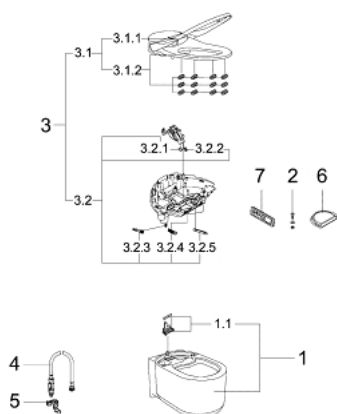

39 354 SH0 GROHE SENSIA ARENA SISTEM TOALETĂ CU FUNCȚIE DE BIDEU PENTRU REZERVOARE ÎNCASTRATE, SUSPENDAT

DESCRIEREA PRODUSULUI (2/2)

- clapetă de protecție a duzelor
- cablu cu element de conectare la sistem
- presiune 0.05 - 1 MPa (0.5 - 10 bar)
- voltaj nominal 220-240 V AC
- frecvența principală 50-60 Hz
- protecție tip IPX4
- în conformitate cu EN 1717
- certificat CE

39 354 SH0 GROHE SENSIA ARENA SISTEM TOALETĂ CU FUNCȚIE DE BIDEU PENTRU REZERVOARE ÎNCASTRATE, SUSPENDAT

PIESE DE SCHIMB , februarie 2015 – now

- 1: WC ceramic (Spare part-nr. 14937000)
- 1.1: Fixing member rear (Spare part-nr. 14969000)
- 2: Anti-theft screw (Spare part-nr. 14972000)
- 3: E-bidet unit (Spare part-nr. 14919000)
- 3.1: Unit cover assembly (Spare part-nr. 14975000)
- 3.1.1: Capac WC (Spare part-nr. 14925SH0)
- 3.1.2: Colac vas WC (Spare part-nr. 14924SH0)
- 3.2: Base plate assembly (Spare part-nr. 14973000)
- 3.2.1: Pulverizator (Spare part-nr. 14929000)
- 3.2.2: Pulverizator (Spare part-nr. 14928000)
- 3.2.3: Filter (Spare part-nr. 14927000)
- 3.2.4: Filtru aer (Spare part-nr. 14933000)
- 3.2.5: Protecție duze (Spare part-nr. 14930000)
- 4: Connection hose assembly (Spare part-nr. 14974000)
- 5: Hose clip (Spare part-nr. 14971000)
- 6: Protecție împotriva stropirii (Spare part-nr. 14936000)
- 7: Telecomandă (Spare part-nr. 14926000)