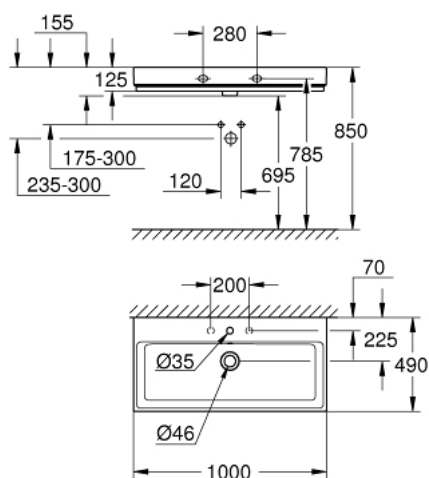

39 386 00H CUBE CERAMIC LAVOAR 100

DESCRIEREA PRODUSULUI

- Colour: alpine white
- montare pe perete
- 1 orificiu perforat, 2 orificii pre-perforate
- cu preaplin
- 1000 x 490 mm
- ceramică sanitară
- GROHE HyperClean antibacterial glazing
- GROHE AquaCeramic antistick coating