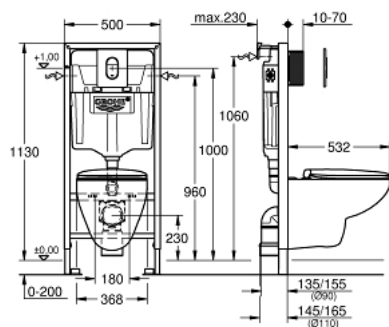

## 39 418 000 SOLIDO 5 ÎN 1 SET PENTRU WC, 1.13 M ÎNĂLȚIME DE INSTALARE

### DESCRIEREA PRODUSULUI

- Colour: cromat
- pentru rezervor GD 2
- class 1, full flush 6 l according to EN997
- flushes with 3 l for small flush
- compus din:
  - Rapid SL pentru WC (38 528 001)
  - placă de acționare Arena Cosmopolitan, cromată, instalare verticală (38 844 000)
  - Bau Ceramic wall hung WC (39 427 000) including seat and lid (39 493 000)
  - Suport de perete (38 558 00M)
  - Set pentru protecție anti zgomot (37 131 000)