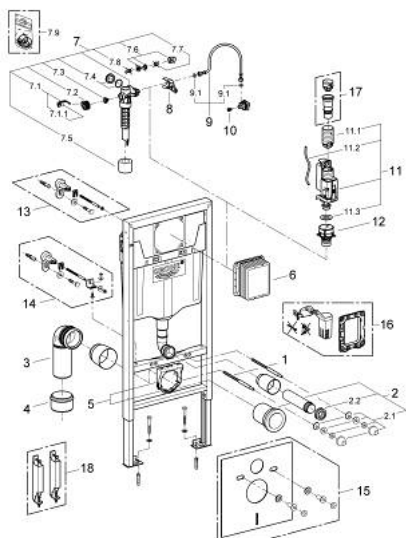

## 39 418 000 SOLIDO 5 ÎN 1 SET PENTRU WC, 1.13 M ÎNĂLȚIME DE INSTALARE

### DESCRIEREA PRODUSULUI

- Colour: cromat
- pentru rezervor GD 2
- class 1, full flush 6 l according to EN997
- flushes with 3 l for small flush
- compus din:
  - Rapid SL pentru WC (38 528 001)
  - placă de acționare Arena Cosmopolitan, cromată, instalare verticală (38 844 000)
  - Bau Ceramic wall hung WC (39 427 000) including seat and lid (39 493 000)
  - Suport de perete (38 558 00M)
  - Set pentru protecție anti zgomot (37 131 000)