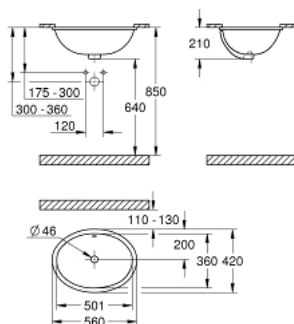

39 423 000 **BAU CERAMIC LAVOAR ÎNGROPAT SUB BLAT 55**

DESCRIEREA PRODUSULUI

- Colour: alpine white
- instalare pe sub blat
- cu preaplin
- 560 x 420 mm
- ceramică sanitară

39 423 000 **BAU CERAMIC LAVOAR ÎNGROPAT SUB BLAT 55**

PIESE DE SCHIMB , iunie 2016 – now

1: Set montare (Spare part-nr. 49518000)