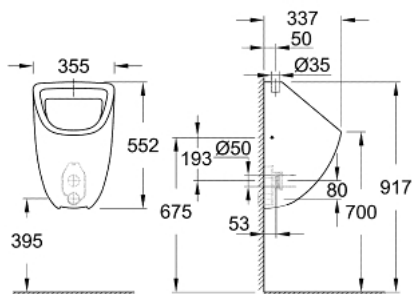

### DESCRIEREA PRODUSULUI

- Colour: alpine white
- cu alimentare prin partea superioară
- class 1, full flush 1 l
- include set de fixare
- ceramică sanitară
- for installation please order urinal trap 39 732 000 (horizontal outlet) or 39 733 000 (vertical outlet), sold separately