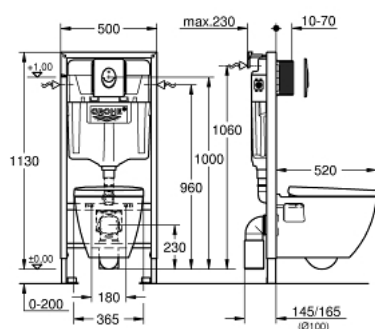

## 39 441 000 SOLIDO SET 4 IN 1

### DESCRIEREA PRODUSULUI (1/2)

- Colour: cromat
- pentru rezervor GD 2
- 1.13 m înălțime de instalare
- pentru instalare pe perete sau pereți de compartimentare
- cadru de oțel, autoportant
- cu racorduri fixe
- pentru placare uscată, complet pre-asamblat
- ajustare rapidă, blocabilă
- elemente de fixare
- 2 bolțuri de fixare pentru WC
- dispozitiv de fixare pentru ceramică
- distanța de fixare a bolțurilor 180/230 mm
- PVC racord flexibil Ø 80 mm
- adâncime ajustabilă
- reducere Ø 80/100 mm
- set alimentare și evacuare
- flushing cistern GD 2
- class 1, full flush 6 l according to EN997
- flushes with 3 l for small flush
- ajustat din fabrică la 6 și 3 litri
- ventil pneumatic de evacuare cu 3 moduri de operare: spălare lungă sau start/stop sau spălare scurtă
- alimentare cu apă din stânga/dreapta/spate sau sus
- zgomot redus (grupa I în conformitate cu Specificațiile de Zgomot Germane)
- izolat împotriva condensului
- conexiune de ½" la alimentarea cu apă incluzând ventil în unghi integrat și furtun flexibil filetat care se montează prin împingere
- nu necesită unelte pentru instalare pentru montarea gurii de vizitare în timpul fazelor de instalare
- pentru montare verticală sau orizontală
- accesorii pentru montare pe perete
- montaj in situ

Pure Freude  
an Wasser

39 441 000 **SOLIDO SET 4 IN 1**

**DESCRIEREA PRODUSULUI** (2/2)

- include placa de acționare Skate Air
- instalare verticală
- 156 x 197 mm
- fabricat din ABS
- finisaj cromat
- vas de WC, clătire 3/6 l
- montare pe perete
- alb
- certificat CE
- colac și capac de WC cu închidere lentă
- material: Duroplast