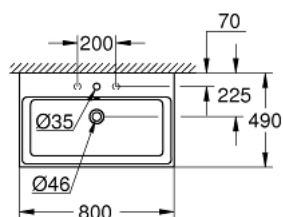

39 469 00H CUBE CERAMIC LAVOAR 80

DESCRIEREA PRODUSULUI

- Colour: alpine white
- montare pe perete
- 1 orificiu perforat, 2 orificii pre-perforate
- cu preaplin
- 800 x 490 mm
- ceramică sanitară
- GROHE HyperClean antibacterial glazing
- GROHE AquaCeramic antistick coating