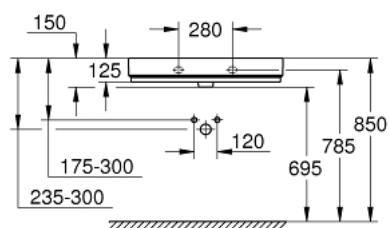

39 469 00H CUBE CERAMIC LAVOAR 80

DESCRIEREA PRODUSULUI

- Colour: alpine white
- montare pe perete
- 1 orificiu perforat, 2 orificii pre-perforate
- cu preaplin
- 800 x 490 mm
- ceramică sanitară
- GROHE HyperClean antibacterial glazing
- GROHE AquaCeramic antistick coating