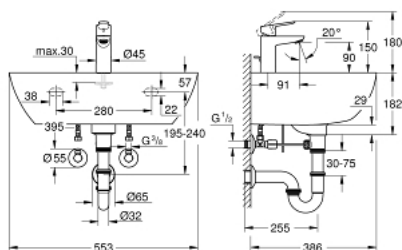

39 471 000 BAU CERAMIC BUNDLE WASH BASIN 55 + START EDGE SINGLE-LEVER BASIN MIXER

DESCRIEREA PRODUSULUI (1/2)

- Colour: alpine white
- compus din:
- Bau Ceramic wash basin 55 (39 440 000)
- montare pe perete
- 1 orificiu pentru baterie
- cu preaplin
- 553 x 386 mm
- ceramică sanitară
- Start Edge single-lever basin mixer (23 342 000)
- instalare pe o singură gaură
- mâner din metal
- cartuş ceramic de 28 mm GROHE SmoothControl
- suprafață GROHE LongLife
- aerator cu debit 5.7 l/min
- sistem rapid de instalare
- set evacuare cu tijă
- racorduri flexibile de conectare la apă
- mounting set
- brand: TOX
- hanger bolts M10 x 140
- Angle valve 1/2" (22 039 000)
- self-sealing connection thread
- racord în perete de 1/2"
- ieșire cu filet 3/8"
- with length compensation
- with compression nut Ø 10 mm
- water protected spindle shutoff, brass, with grease chamber and double o-ring sealing
- long connecting shaft
- mâner ergonomic din metal
- marcaj: neutru
- metal push-on escutcheon Ø 55 mm
- suprafață GROHE LongLife

Pure Freude
an Wasser

39 471 000 **BAU CERAMIC BUNDLE WASH BASIN 55 + START EDGE SINGLE-LEVER BASIN MIXER**

DESCRIEREA PRODUSULUI (2/2)

- P-trap 1 1/4" (28 947 000)
- pentru lavoare
- racord în perete
- ornament