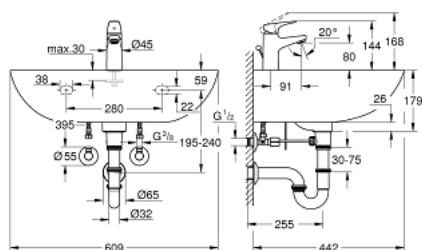

39 472 000 BAU CERAMIC BUNDLE WASH BASIN 60 + START FLOW SINGLE-LEVER BASIN MIXER

DESCRIEREA PRODUSULUI (1/2)

- Colour: alpine white
- compus din:
- Bau Ceramic wash basin 60 (39 421 000)
- montare pe perete
- 1 orificiu pentru baterie
- cu preaplin
- 609 x 442 mm
- ceramică sanitară
- instalare pe o singură gaură
- mâner din metal
- cartuş ceramic de 28 mm GROHE SmoothControl
- suprafață GROHE LongLife
- GROHE EcoJoy tehnologie pentru reducerea consumului de apă
- maximum flow rate (at 3 bar): 5.7 l/min
- sistem rapid de instalare
- set evacuare cu tijă
- racorduri flexibile de conectare la apă
- mounting set
- brand: TOX
- Angle valve 1/2" (22 039 000)
- self-sealing connection thread
- racord în perete de 1/2"
- ieșire cu filet 3/8"
- with length compensation
- with compression nut Ø 10 mm
- water protected spindle shutoff, brass, with grease chamber and double o-ring sealing
- long connecting shaft
- mâner ergonomic din metal
- marcaj: neutru
- metal push-on escutcheon Ø 55 mm
- suprafață GROHE LongLife
- P-trap 1 1/4" (28 947 000)

Pure Freude
an Wasser

39 472 000 **BAU CERAMIC BUNDLE WASH BASIN 60 + START FLOW SINGLE-LEVER BASIN MIXER**

DESCRIEREA PRODUSULUI (2/2)

- pentru lavoare
- racord în perete
- ornament