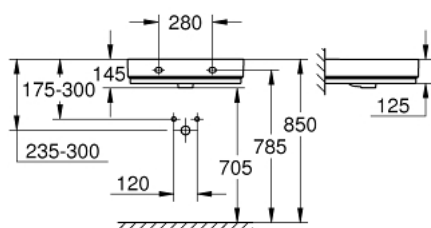

39 473 00H CUBE CERAMIC LAVOAR 60

DESCRIEREA PRODUSULUI

- Colour: alpine white
- montare pe perete
- 1 orificiu perforat, 2 orificii pre-perforate
- cu preaplin
- 600 x 490 mm
- ceramică sanitară
- GROHE HyperClean antibacterial glazing
- GROHE AquaCeramic antistick coating