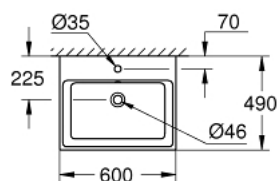

39 473 00H CUBE CERAMIC LAVOAR 60

DESCRIEREA PRODUSULUI

- Colour: alpine white
- montare pe perete
- 1 orificiu perforat, 2 orificii pre-perforate
- cu preaplin
- 600 x 490 mm
- ceramică sanitară
- GROHE HyperClean antibacterial glazing
- GROHE AquaCeramic antistick coating