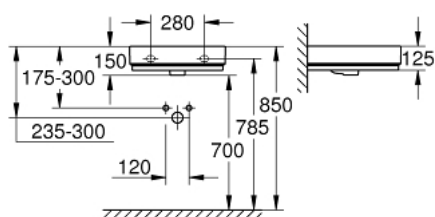

39 474 00H CUBE CERAMIC LAVOAR 50

DESCRIEREA PRODUSULUI

- Colour: alpine white
- montare pe perete
- 1 orificiu perforat, 2 orificii pre-perforate
- cu preaplin
- 500 x 490 mm
- ceramică sanitară
- GROHE HyperClean antibacterial glazing
- GROHE AquaCeramic antistick coating