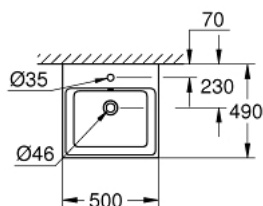

39 474 00H CUBE CERAMIC LAVOAR 50

DESCRIEREA PRODUSULUI

- Colour: alpine white
- montare pe perete
- 1 orificiu perforat, 2 orificii pre-perforate
- cu preaplin
- 500 x 490 mm
- ceramică sanitară
- GROHE HyperClean antibacterial glazing
- GROHE AquaCeramic antistick coating