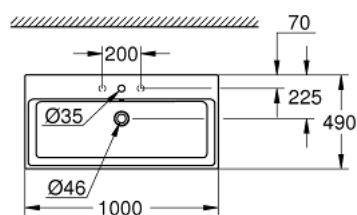

39 475 00H CUBE CERAMIC LAVOAR CU MONTARE PE BLAT 100

DESCRIEREA PRODUSULUI

- Colour: alpine white
- parte spate plată glazurată
- 1 orificiu perforat, 2 orificii pre-perforate
- cu preaplin
- 1000 x 490 mm
- include set de fixare
- ceramică sanitară
- GROHE HyperClean antibacterial glazing
- GROHE AquaCeramic antistick coating

39 475 00H CUBE CERAMIC LAVOAR CU MONTARE PE BLAT 100

PIESE DE SCHIMB , martie 2017 – now

1: Set montare (Spare part-nr. 49512000)