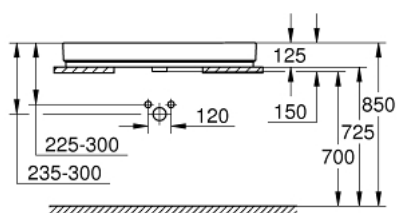

39 475 00H CUBE CERAMIC LAVOAR CU MONTARE PE BLAT 100

DESCRIEREA PRODUSULUI

- Colour: alpine white
- parte spate plată glazurată
- 1 orificiu perforat, 2 orificii pre-perforate
- cu preaplin
- 1000 x 490 mm
- include set de fixare
- ceramică sanitară
- GROHE HyperClean antibacterial glazing
- GROHE AquaCeramic antistick coating

39 475 00H CUBE CERAMIC LAVOAR CU MONTARE PE BLAT 100

PIESE DE SCHIMB , martie 2017 – now

1: Set montare (Spare part-nr. 49512000)