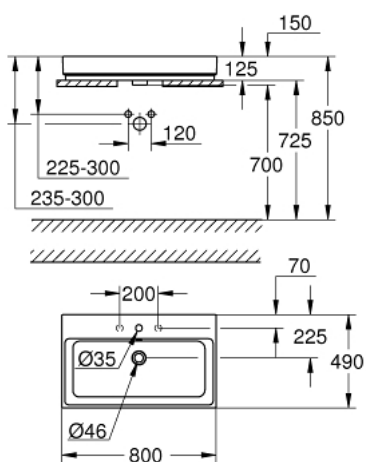

39 476 00H CUBE CERAMIC LAVOAR CU MONTARE PE BLAT 80

DESCRIEREA PRODUSULUI

- Colour: alpine white
- parte spate plată glazurată
- 1 orificiu perforat, 2 orificii pre-perforate
- cu preaplin
- 800 x 490 mm
- include set de fixare
- ceramică sanitară
- GROHE HyperClean antibacterial glazing
- GROHE AquaCeramic antistick coating

39 476 00H CUBE CERAMIC LAVOAR CU MONTARE PE BLAT 80

PIESE DE SCHIMB , martie 2017 – now

1: Set montare (Spare part-nr. 49512000)