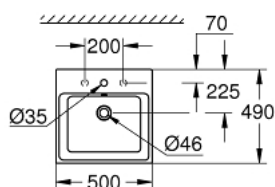

39 478 00H CUBE CERAMIC LAVOAR CU MONTARE PE BLAT 50

DESCRIEREA PRODUSULUI

- Colour: alpine white
- parte spate plată glazurată
- 1 orificiu perforat, 2 orificii pre-perforate
- cu preaplin
- 500 x 490 mm
- include set de fixare
- ceramică sanitară
- GROHE HyperClean antibacterial glazing
- GROHE AquaCeramic antistick coating

39 478 00H CUBE CERAMIC LAVOAR CU MONTARE PE BLAT 50

PIESE DE SCHIMB , martie 2017 – now

1: Set montare (Spare part-nr. 49512000)