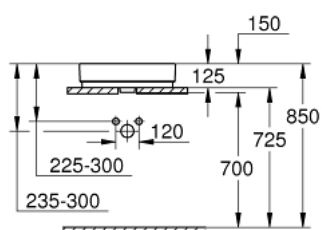

39 478 00H CUBE CERAMIC LAVOAR CU MONTARE PE BLAT 50

DESCRIEREA PRODUSULUI

- Colour: alpine white
- parte spate plată glazurată
- 1 orificiu perforat, 2 orificii pre-perforate
- cu preaplin
- 500 x 490 mm
- include set de fixare
- ceramică sanitară
- GROHE HyperClean antibacterial glazing
- GROHE AquaCeramic antistick coating

39 478 00H CUBE CERAMIC LAVOAR CU MONTARE PE BLAT 50

PIESE DE SCHIMB , martie 2017 – now

1: Set montare (Spare part-nr. 49512000)