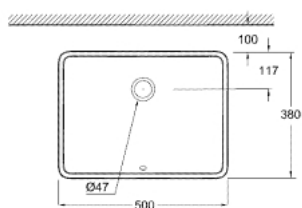

39 480 00H CUBE CERAMIC LAVOAR CU MONTARE SUB BLAT 50

DESCRIEREA PRODUSULUI

- Colour: alpine white
- instalare pe sub blat
- cu preaplin
- 492 x 370 mm
- include set de fixare
- ceramică sanitară
- GROHE HyperClean antibacterial glazing
- GROHE AquaCeramic antistick coating

39 480 00H CUBE CERAMIC LAVOAR CU MONTARE SUB BLAT 50

PIESE DE SCHIMB , martie 2017 – now

1: Set montare (Spare part-nr. 49518000)