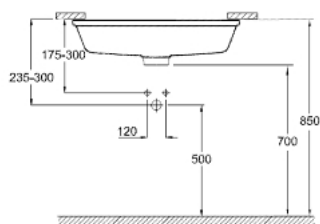

39 480 00H CUBE CERAMIC LAVOAR CU MONTARE SUB BLAT 50

DESCRIEREA PRODUSULUI

- Colour: alpine white
- instalare pe sub blat
- cu preaplin
- 492 x 370 mm
- include set de fixare
- ceramică sanitară
- GROHE HyperClean antibacterial glazing
- GROHE AquaCeramic antistick coating

39 480 00H CUBE CERAMIC LAVOAR CU MONTARE SUB BLAT 50

PIESE DE SCHIMB , martie 2017 – now

1: Set montare (Spare part-nr. 49518000)