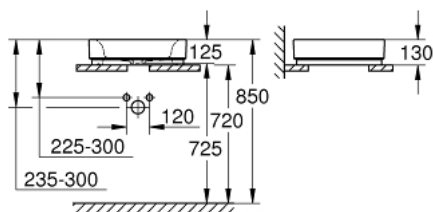

## 39 481 00H CUBE CERAMIC LAVOAR TIP BOL 50

### DESCRIEREA PRODUSULUI

- Colour: alpine white
- cu preaplin
- 500 x 470 mm
- include set de fixare
- ceramică sanitară
- GROHE HyperClean antibacterial glazing
- GROHE AquaCeramic antistick coating

39 481 00H **CUBE CERAMIC LAVOAR TIP BOL 50**