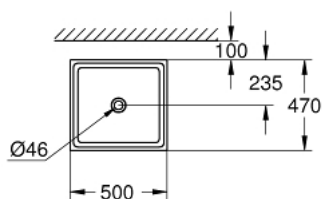

## 39 481 00H CUBE CERAMIC LAVOAR TIP BOL 50

### DESCRIEREA PRODUSULUI

- Colour: alpine white
- cu preaplin
- 500 x 470 mm
- include set de fixare
- ceramică sanitară
- GROHE HyperClean antibacterial glazing
- GROHE AquaCeramic antistick coating

39 481 00H **CUBE CERAMIC LAVOAR TIP BOL 50**